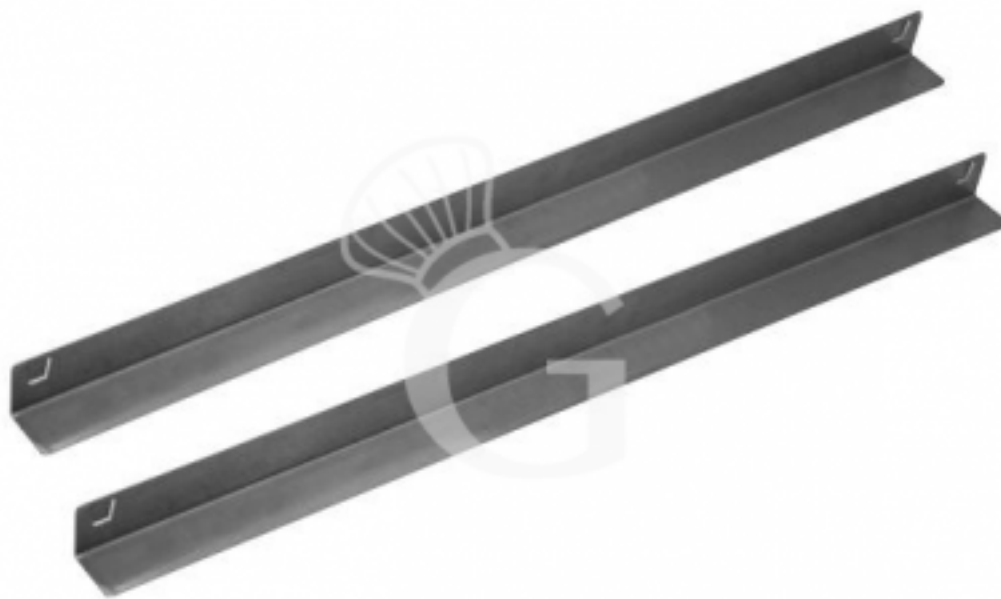

Pedido del cliente

**Par de guías en forma de "L" de acero inoxidable para
pastelería 700/1400 litros**

Precio: 21,00 € + IVA

Referencia: PKITGPA70

Categoría: Accessori Armadi frigo e Abbattitori

Pedido del cliente

Descripción

Par de guías en forma de "L" de acero inoxidable para pastelería 700/1400 litros.

EJEMPLO DE PRODUCTO FINAL
