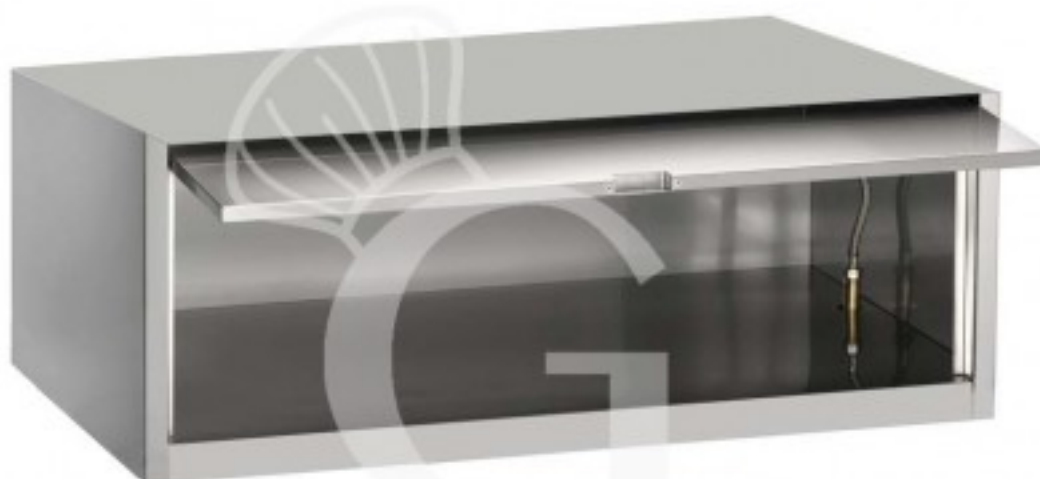

### Compartimento inferior con calefacción

Precio: 158,00 € + IVA

---

---

Referencia: A700

Categoría: Accessori carrelli

---