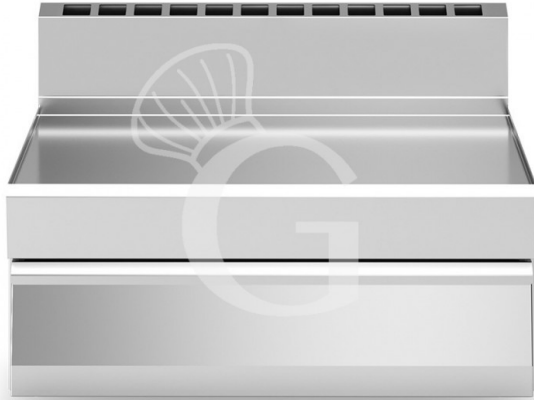

Elemento neutro de sobremesa con cajón L 700 mm x P 650 mm

MODELO: 65/70 PLC

Dimensiones externas

L 700 x P 650 x A 280 mm

449,00 € + IVA

 **Producción en 15/20 días**

Dimensiones externas	L 700 mm x P 650 mm x A 280 mm
Profundidad del elemento neutro	650 mm
Cantidad de cajones	1

Cajonera	Con cajonera
Tipo de elemento neutro	Elemento neutro de sobremesa

Descripción

Elemento neutro de sobremesa con cajón, L 700 mm x P 650 mm.

El elemento neutro es fundamental en la hostelería, ya que es un punto de apoyo esencial que utilizan los operarios para colocar los utensilios, platos, ollas y demás.