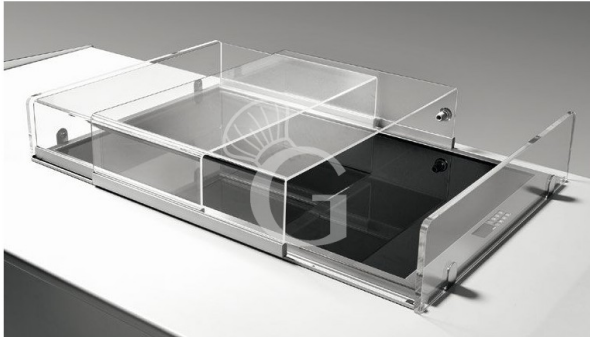

Placa de servicio caliente con calor seco L 875

MODELO: 206160681

970,00 € + IVA

Producción en 15/20 días

Descripción

Placa caliente de servicio calor seco L 875.

EL ACCESORIO SÓLO ES ADECUADO PARA NUESTRAS MÁQUINAS.

FOTO PURAMENTE INDICATIVA