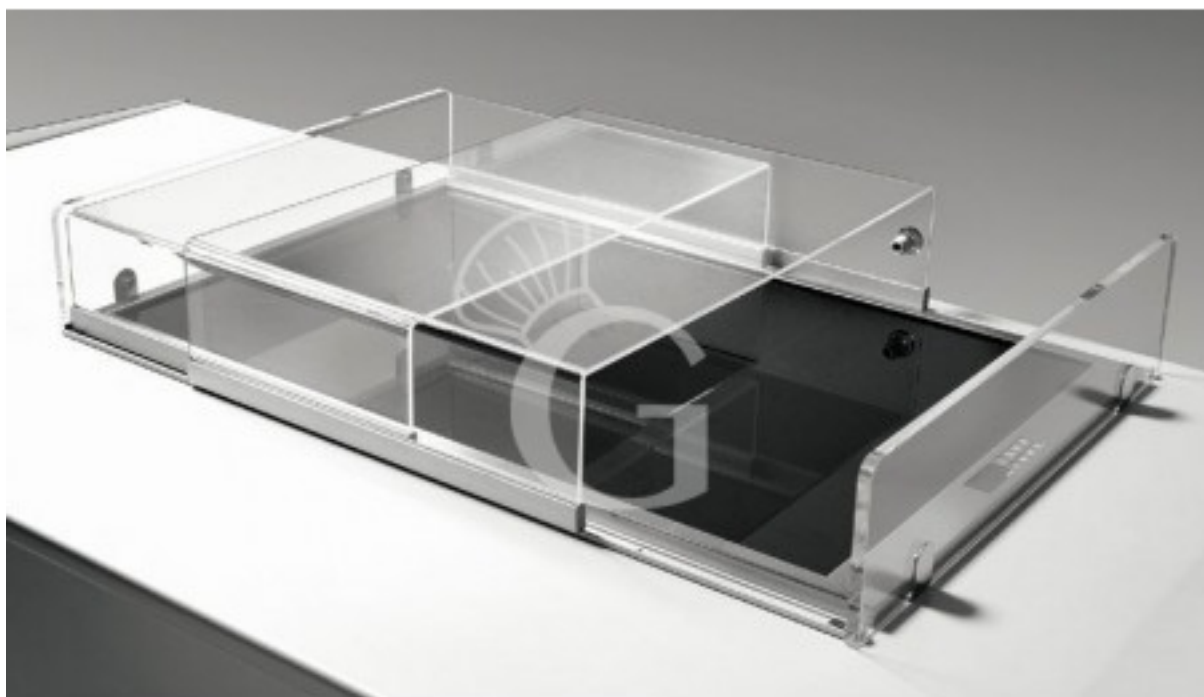

Pedido del cliente

Placa de servicio caliente con calor seco L 875

Precio: 935,00 € + IVA

Referencia: 206160681

Fabricante: Gastrodomus

Categoría: Accessori fronte banchi bar

Pedido del cliente

Descripción

Placa caliente de servicio calor seco L 875.

EL ACCESORIO SÓLO ES ADECUADO PARA NUESTRAS MÁQUINAS.

FOTO PURAMENTE INDICATIVA
