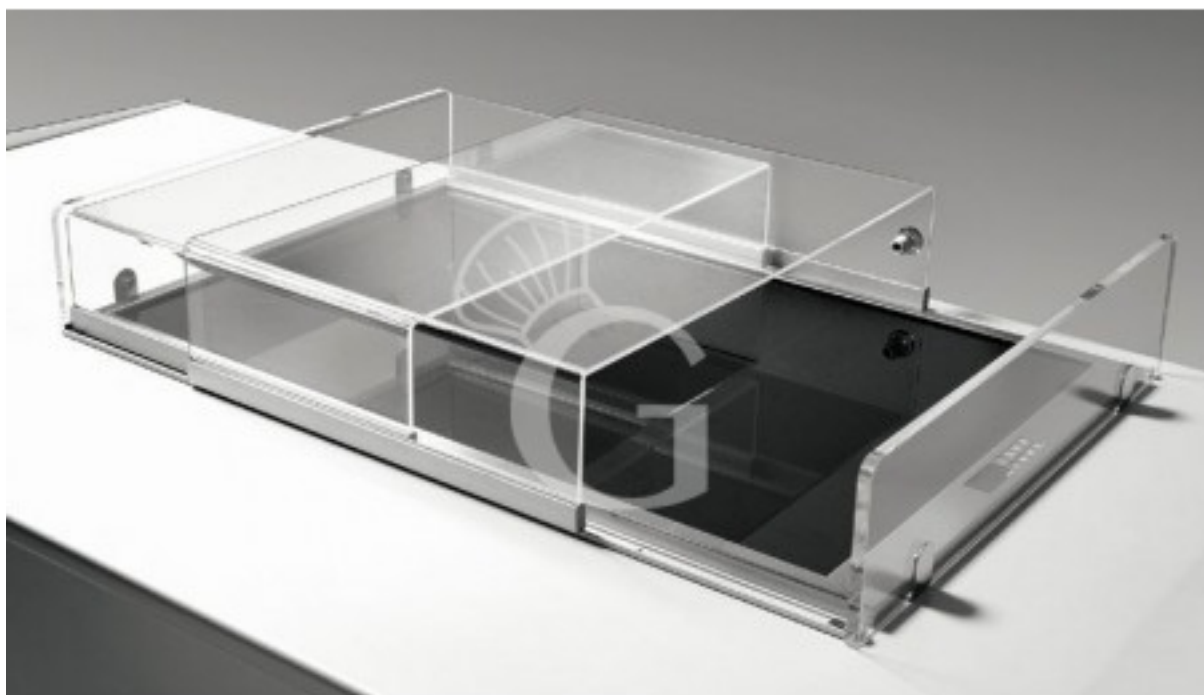

Pedido del cliente

Tapa de plexiglás, con correderas para placa de vidrio caliente

Precio: 729,00 € + IVA

Referencia: 212102594

Fabricante: Gastrodomus

Pedido del cliente

Categoría: Accessori fronte banchi bar

Descripción

Tapa de plexiglás, con correderas para placa de vidrio caliente.

Accesorio para la parte delantera del mostrador.

NUESTROS ACCESORIOS SÓLO ESTAN COMPATIBLES CON NUESTRAS MÁQUINAS Y EQUIPOS

EJEMPLO DE PRODUCTO FINAL
