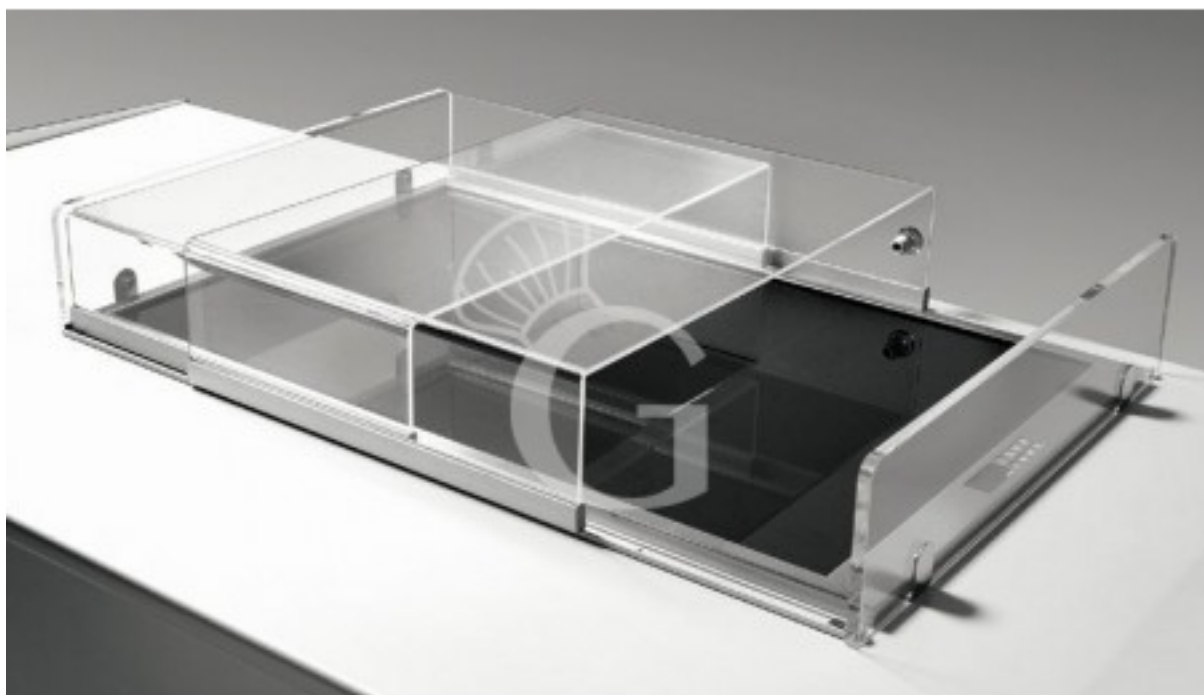

Pedido del cliente

Tapa de plexiglás, con correderas para placa de vidrio caliente

Precio: 756,00 € + IVA

Referencia: 212102594

Fabricante: Gastrodomus

Pedido del cliente

Categoría: Accessori fronte banchi bar

Descripción

Tapa de plexiglás, con correderas para placa de vidrio caliente.

Accesorio para la parte delantera del mostrador.

NUESTROS ACCESORIOS SÓLO ESTAN COMPATIBLES CON NUESTRAS MÁQUINAS Y EQUIPOS

EJEMPLO DE PRODUCTO FINAL
