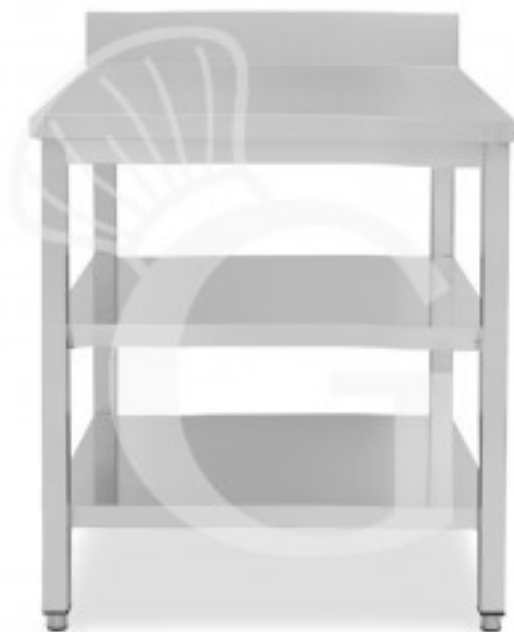

Pedido del cliente

Tavolo acciaio inox 2 ripiani alzatina L 700 mm x P 800 mm x H 950 mm

Precio: 350,00 € + IVA

Referencia: RITG2R078A

Categoría: Mesa con 2 estantes y peto Prof. 800

Pedido del cliente

Características

Característica	Valor
Profundidad de la mesa	800 mm
Longitud de la mesa	700 mm
Cajonera	Sin cajonera
Estante	NR 2 estantes
Peto trasero	Con peto trasero
Material superficie	Acero inox de espesor 8/10 reforzado con panel melamina de 18 mm, insonorizado e ignífugo
Tipo de mesa	Mesa simple
Altura de la mesa	850 mm + 100 mm (peto trasero)
Capacidad del plano principal	100 kg por metro lineal distribuidos uniformemente
Capacidad del estante	70/80 kg por metro lineal distribuidos uniformemente
Espesor acero inox	0.8 mm
Se entrega	Desmontado
Tipo de acero	AISI 304-430