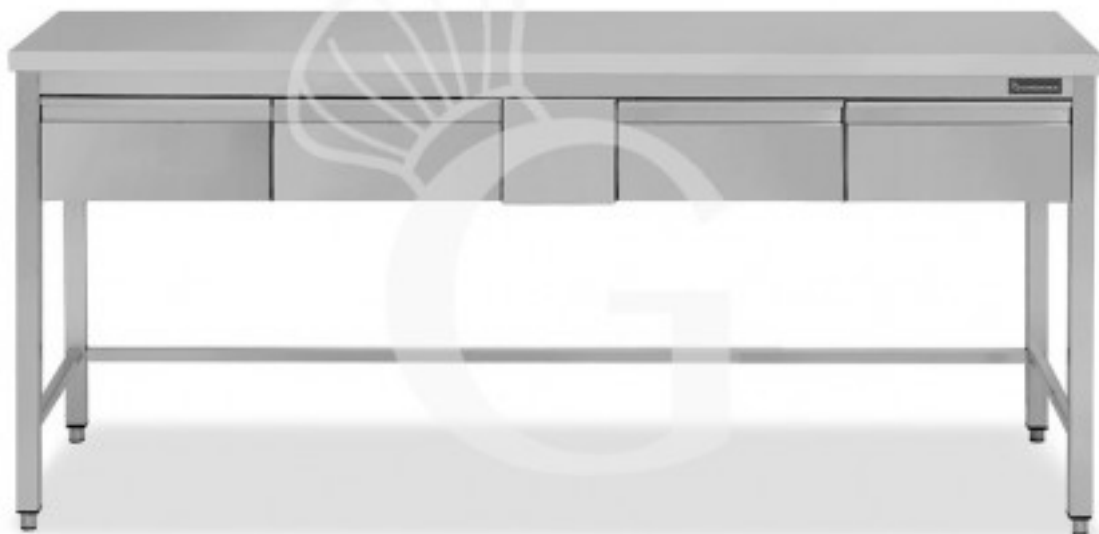

Pedido del cliente

Mesa de acero inoxidable con 4 cajones L 2000 mm x P 800 mm x A 850 mm

Precio: 1.082,00 € + IVA

Referencia: RITGSR4C208

Categoría: Mesas con cajones inox

Pedido del cliente

Descripción

Mesa de trabajo de acero inoxidable con 4 cajones con dimensiones L 2000 mm x P 800 mm x A 850 mm

La mesa de trabajo es de **acero inoxidable 18/10 con acabado Scotch Brite**.

Nuestro acero cuenta con la certificación MOCA para uso alimentario.

La **encimera de la mesa** tiene una **altura de 40 mm** y está **reforzada** con un aglomerado bilaminado hidrófugo.

La mesa tiene **patas cuadradas, pies de nivelación ajustables y 4 cajones**.

La mesa puede tener accesorios.

EJEMPLO DE PRODUCTO FINAL

Características

Característica	Valor
Profundidad de la mesa	800 mm
Longitud de la mesa	2000 mm
Cantidad de cajones	4
Cajonera	Con cajonera
Estante	Sin estante
Peto trasero	Sin peto trasero
Material superficie	Acero inox de espesor 8/10 reforzado con panel melamina de 18 mm, insonorizado e ignífugo
Tipo de mesa	Mesa simple
Altura de la mesa	850 mm
Capacidad del plano principal	100 kg por metro lineal distribuidos uniformemente
Espesor acero inox	0.8 mm
Se entrega	Desmontado
Tipo de acero	AISI 304-430