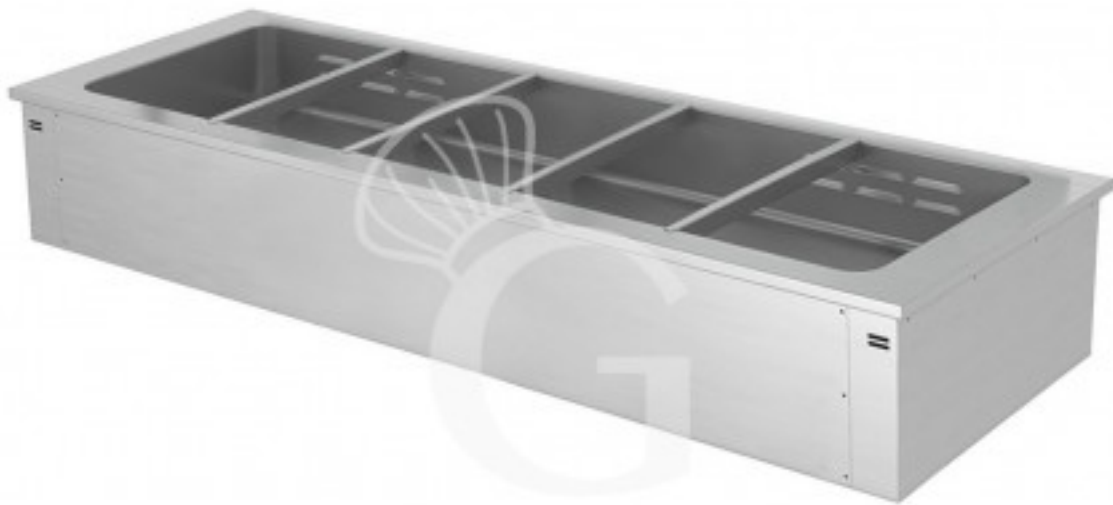

Pedido del cliente

**Cuba baño maría empotrable funcionamiento con agua -
altura cuba 180 mm - dimensiones L 1785 mm x P 640 mm x
A 285 mm**

Precio: 1.903,00 € + IVA

Pedido del cliente

Categoría: Mesas calientes empotrables

Descripción

Cuba baño maría empotrable funcionamiento con agua - altura cuba 180 mm - dimensiones L 1785 mm x P 640 mm x A 285 mm.

La **cuba baño maría empotrable** es ideal para integrar los elementos de autoservicio con las estructuras de soporte existentes.

Está especialmente diseñado para integrarse en el mobiliario existente sin renunciar al diseño. La parte superior es muy útil para mantener los alimentos a una temperatura constante sin resecar la superficie de los mismos, aprovechando la función de baño maría.

La cuba tiene esquinas redondeadas para facilitar la limpieza, **tiene 180 mm de altura y está preparada para contenedores GN 1/1**.

Se calienta mediante **resistencias eléctricas adhesivas** colocadas en el exterior del fondo.