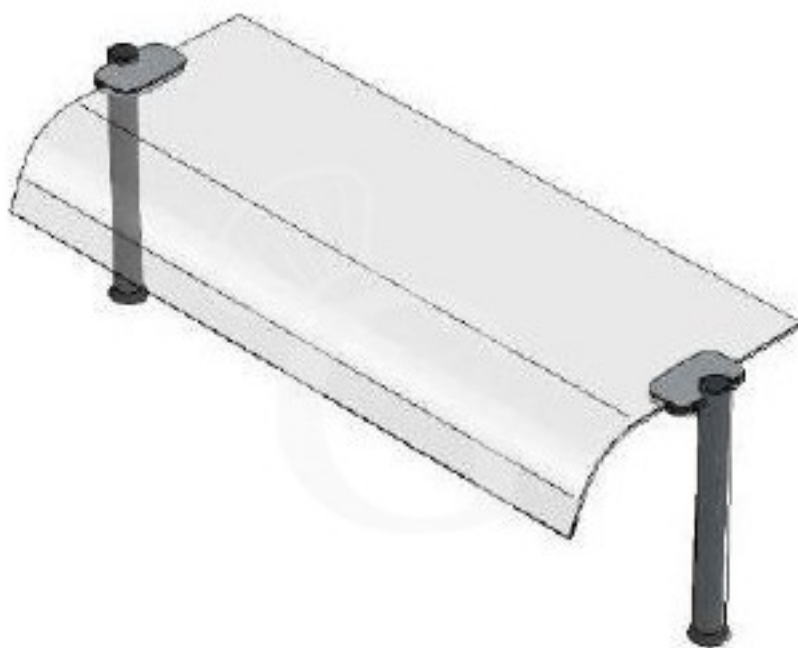

## Pedido del cliente

**Superestructura de 1 nivel con cristal curvado L 2095 mm x  
P 415 mm x H 385 mm**

**Precio: 523,00 € + IVA**

---

---

**Referencia:** IXZM06GN

**Categoría:** Accessori banchi ad incasso

### Descripción

**Superestructura de 1 nivel con cristal curvado L 2095 mm x P 415 mm x H 385 mm.**

Superestructura con cristal ideal para estantes de capacidad **6 cubetas GN1/1.**

### Características

Característica	Valor
<b>Dimensiones externas</b>	L 2095 mm x P 415 mm x A 385 mm
<b>Material</b>	Vidrio
<b>Capacidad de la cubeta</b>	6 cubetas GN 1/1

---