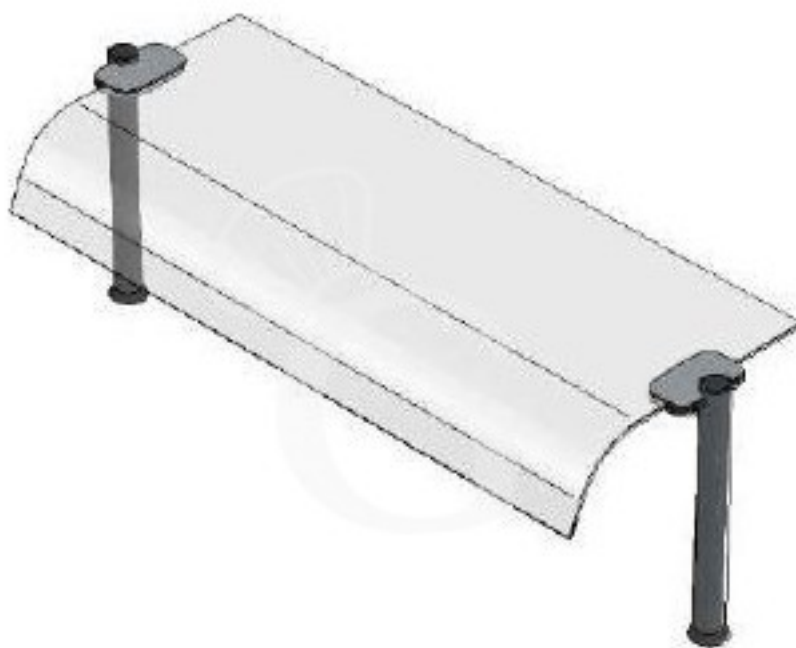

## Pedido del cliente

**Superestructura de 1 nivel con cristal curvado L 2095 mm x  
P 415 mm x H 385 mm**

**Precio: 504,00 € + IVA**

---

---

**Referencia:** IXZM06GN

**Categoría:** Accessori banchi ad incasso

### Descripción

**Superestructura de 1 nivel con cristal curvado L 2095 mm x P 415 mm x H 385 mm.**

Superestructura con cristal ideal para estantes de capacidad **6 cubetas GN1/1**.

**EJEMPLO DE PRODUCTO FINAL**

### Características

Característica	Valor
<b>Dimensiones externas</b>	L 2095 mm x P 415 mm x A 385 mm
<b>Material</b>	Vidrio
<b>Capacidad de la cubeta</b>	6 cubetas GN 1/1

---

Generado el 16/04/2026

---