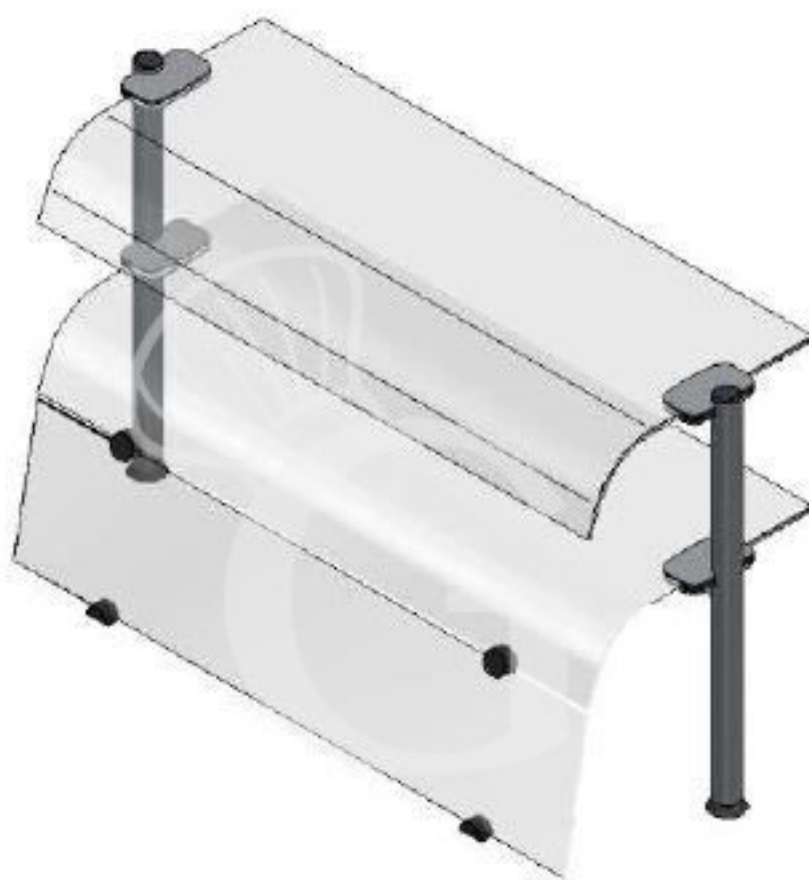

Pedido del cliente

Superestructura de 2 niveles con cristales curvados y cierre frontal L 1445 mm x P 480 mm x A 655 mm

Precio: 603,00 € + IVA

Referencia: IXZM34GN

Categoría: Accessori banchi ad incasso

Pedido del cliente

Descripción

Superestructura de 2 niveles con cristales curvados y cierre frontal L 1445 mm x P 480 mm x A 655 mm.

Superestructura con cristal curvado y 2 niveles, ideal para estantes de capacidad **4 cubetas GN1/1**.

EJEMPLO DE PRODUCTO FINAL

Características

Característica	Valor
Dimensiones externas	L 1445 mm x P 480 mm x A 655 mm
Material	Vidrio
Capacidad de la cubeta	4 cubetas GN 1/1
