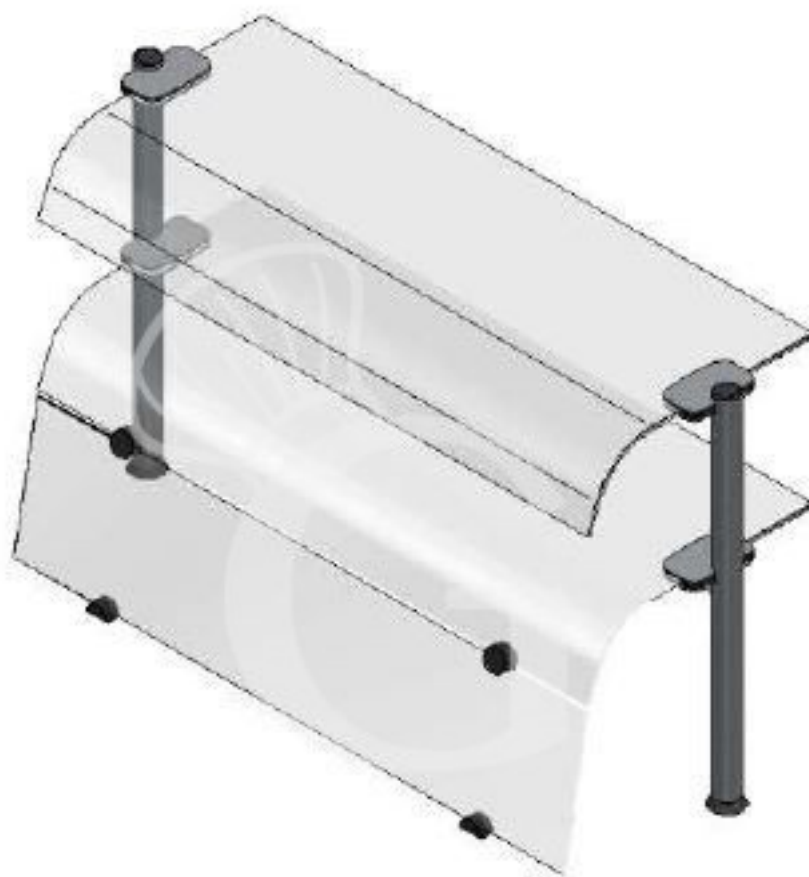

Pedido del cliente

Superestructura de 2 niveles con cristales curvados y cierre frontal L 2095 x P 480 x A 655 mm

Precio: 835,00 € + IVA

Referencia: IXZM36GN

Categoría: Accessori banchi ad incasso

Pedido del cliente

Descripción

Superestructura de 2 niveles con cristales curvados y cierre frontal L 2095 x P 480 x A 655 mm.

Superestructura con cristal curvado y 2 niveles, ideal para estantes de **capacidad 6 cubetas GN1/1.**

EJEMPLO DE PRODUCTO FINAL

Características

Característica	Valor
Dimensiones externas	L 2095 mm x P 480 mm x A 655 mm
Material	Vidrio
Capacidad de la cubeta	6 cubetas GN 1/1
