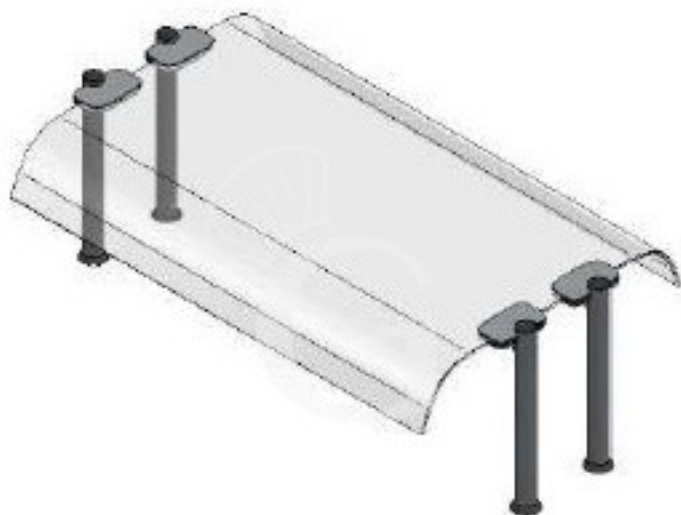

## Pedido del cliente

**Superestructura con cristal curvado en los dos lados 1445 x  
P 640 x A 385 mm**

**Precio: 468,00 € + IVA**

---

---

**Referencia:** IXZMD4GN

**Categoría:** Accessori banchi ad incasso

### Descripción

**Superestructura con cristal curvado en los dos lados 1445 x P 640 x A 385 mm.**

Superestructura con cristal curvado y 1 nivel, ideal para estantes de capacidad **4 cubetas GN1/1**.

### Características

Característica	Valor
<b>Dimensiones externas</b>	L 1445 mm x P 640 mm x A 385 mm
<b>Material</b>	Vidrio
<b>Capacidad de la cubeta</b>	4 cubetas GN 1/1

---