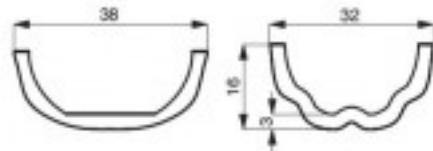

Referencia: PIASTRA 5

Fabricante: Gastrodomus