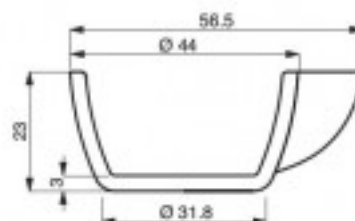

Referencia: PIASTRA 8

Fabricante: Gastrodomus