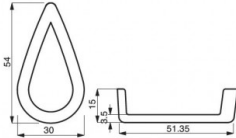

Juego de 2 placas con impresión en forma de gota para Cookmatic

MODELO: PIASTRA 22

PIASTRA/PLATE 22

IMPRONTE/INDENTS 30

1.338,00 € + IVA

 Solicita plazos entrega

Altura	15 mm
Espesor	Paredes: 4 mm - fondo: 6 mm
Numero impronte	30

Dimensioni impronta	parte superior 54 x 30 mm - parte inferior 51,5 x 30 mm
Tipo de olla	Perfil liso

Descripción

Juego de 2 placas con impresión en forma de gota para Cookmatic y Cookmaticspecial.

Cookmatic dispone de **dos placas de cocción**: una superior y otra inferior, **ambas recubiertas de un material antiadherente específico para el contacto con los alimentos**. Las **placas son intercambiables** y tienen diferentes formas, perfiles y tamaños.

EJEMPLO DE PRODUCTO FINAL