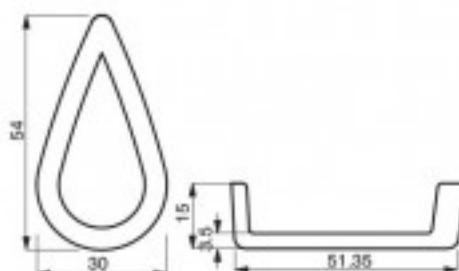

Referencia: PIASTRA 22

Fabricante: Gastrodomus