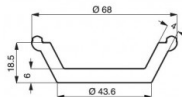

Juego de 2 placas con impresión redonda grande para Cookmatic

MODELO: PIASTRA A

1.338,00 € + IVA

PIASTRA/PLATE A

IMPRONTE/INDENTS 13

 Solicita plazos entrega

Altura	18,5 mm
Espesor	Pareti: 4 mm - fondo: 6 mm
Numero impronte	13

Dimensioni impronta	diametro superiore 68 mm - diametro inferiore 43,5 mm
Tipo de olla	Profilo festonato

Descripción

Juego de 2 placas con impresión redonda grande para Cookmatic y Cookmaticspecial.

Cookmatic dispone de **dos placas de cocción**: una superior y otra inferior, **ambas recubiertas de un material antiadherente específico para el contacto con los alimentos**. Las **placas son intercambiables** y tienen diferentes formas, perfiles y tamaños.