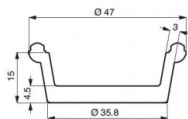

Juego de 2 placas con impresión redonda mediana para Cookmatic y Cookmaticspecial

PIASTRA/PLATE B

IMPRONTE/INDENTS 30

MODELO: PIASTRA B

1.338,00 € + IVA

 Solicita plazos entrega

Altura	15 mm
Espesor	Pareti: 3 mm - fondo: 4,5 mm
Numero impronte	30

Dimensioni impronta	diametro superiore 47 mm - diametro inferiore 36 mm
Tipo de olla	Profilo festonato

Descripción

Juego de 2 placas con impresión redonda mediana para Cookmatic y Cookmaticspecial.

Cookmatic dispone de **dos placas de cocción**: una superior y otra inferior, **ambas recubiertas de un material antiadherente específico para el contacto con los alimentos**. Las placas son **intercambiables** y tienen diferentes formas, perfiles y tamaños.