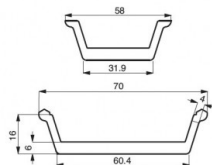

Juego de 2 placas con impresión en forma de barco para Cookmatic

MODELO: PIASTRA C

1.338,00 € + IVA

Solicita plazos entrega

Altura	16 mm
Espesor	Paredes: 4 mm - fondo: 6 mm
Numero impronte	15

Dimensioni impronta	parte superior 70 x 58 mm - parte abajo 60,5 x 32 mm
Tipo de olla	Perfil festoneado

Descripción

Juego de 2 placas con impresión en forma de barco para Cookmatic y Cookmaticspecial.

Cookmatic dispone de **dos placas de cocción**: una superior y otra inferior, ambas **recubiertas de un material antiadherente específico para el contacto con los alimentos**. Las **placas son intercambiables** y tienen diferentes formas, perfiles y tamaños.