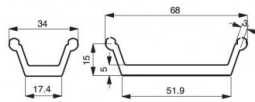

Juego de 2 placas con impresión en forma de barco pequeña para Cookmatic

MODELO: PIASTRA E

1.338,00 € + IVA

PIASTRA/PLATE E

IMPRONTE/INDENTS 30

 Solicita plazos entrega

Altura	15 mm
Espesor	Paredes: 3 mm - fondo: 5 mm
Numero impronte	30

Dimensioni impronta	parte superior 68 x 34 mm - parte inferior 52 x 17,5 mm
Tipo de olla	Perfil festoneado

Descripción

Juego de 2 placas con impresión en forma de barco pequeña para Cookmatic y Cookmaticspecial.