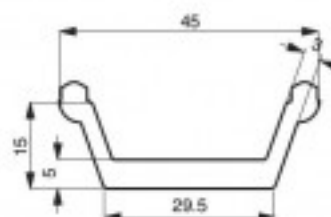

Referencia: PIASTRA G

Fabricante: Gastrodomus

Categoría: Accessori macchine pasticceria