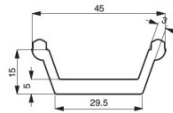

Juego de 2 placas con impresión cuadrada para Cookmatic

MODELO: PIASTRA G

PIASTRA/PLATE G

IMPRONTE/INDENTS 25

1.338,00 € + IVA

Solicita plazos entrega

Altura	15 mm
Espesor	Pareti: 3 mm - fondo: 5 mm
Numero impronte	25

Dimensioni impronta	parte superiore 45 x 45 mm - parte inferiore 29,5 x 29,5 mm
Tipo de olla	Profilo festonato

Descripción

Juego de 2 placas con impresión cuadrada para Cookmatic y Cookmaticspecial.

Cookmatic dispone de **dos placas de cocción**: una superior y otra inferior, **ambas recubiertas de un material antiadherente específico para el contacto con los alimentos**. Las placas son **intercambiables** y tienen diferentes formas, perfiles y tamaños.