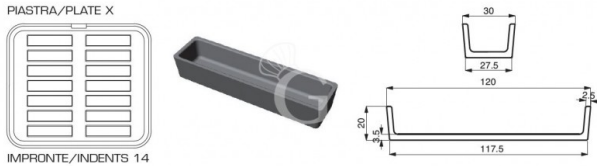

Juego de 2 placas con impresión rectangular grande para Cookmatic

MODELO: PIASTRA X

1.338,00 € + IVA

Solicita plazos entrega

Altura	20 mm
Espesor	Paredes: 3 mm - fondo: 3,5 mm
Numero impronte	14

Dimensioni impronta	parte superior 120 x 30 mm - parte inferior 117,5 x 27,5 mm
Tipo de olla	Perfil liso

Descripción

Juego de 2 placas con impresión rectangular grande para Cookmatic y Cookmaticspecial.

Cookmatic dispone de **dos placas de cocción**: una superior y otra inferior, **ambas recubiertas de un material antiadherente específico para el contacto con los alimentos**. Las **placas son intercambiables** y tienen diferentes formas, perfiles y tamaños.