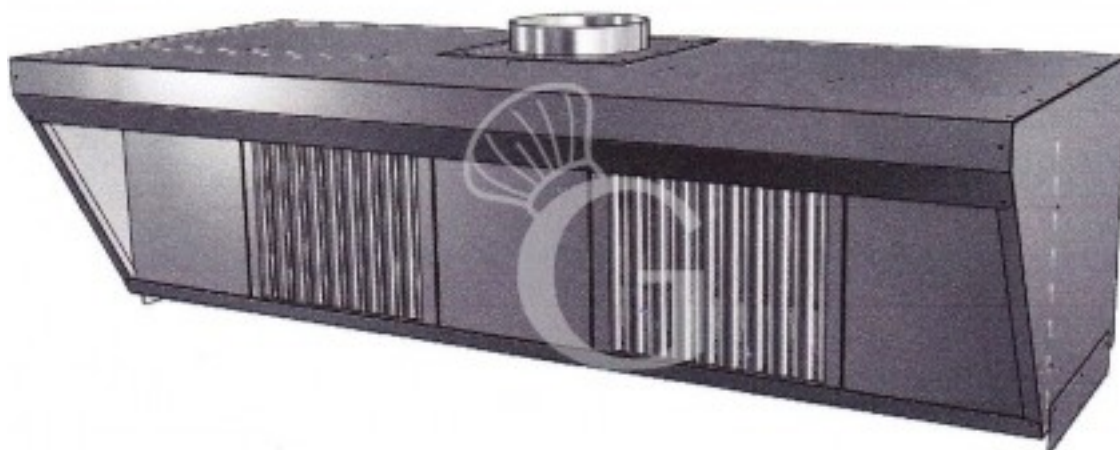

### Campana simple para asador planetario

Precio: 1.278,00 € + IVA

---

---

**Referencia:** CAPPASING

**Fabricante:** Gastrodomus

**Categoría:** Accesorios para asadores

### Descripción

**Campana simple para asador planetario para la extracción de vapores de cocción.**

La campana **no tiene motor**, ya que el asador eléctrico Isola no requiere extracción forzada. Por lo tanto, se utiliza para **extraer los vapores de la cocción**.

### Características

Característica	Valor
<b>Dimensiones externas</b>	L 1455 mm x P 616 mm x A 403 mm
<b>Diámetro del agujero</b>	200 mm
<b>Disponibilidad</b>	En Stock

---