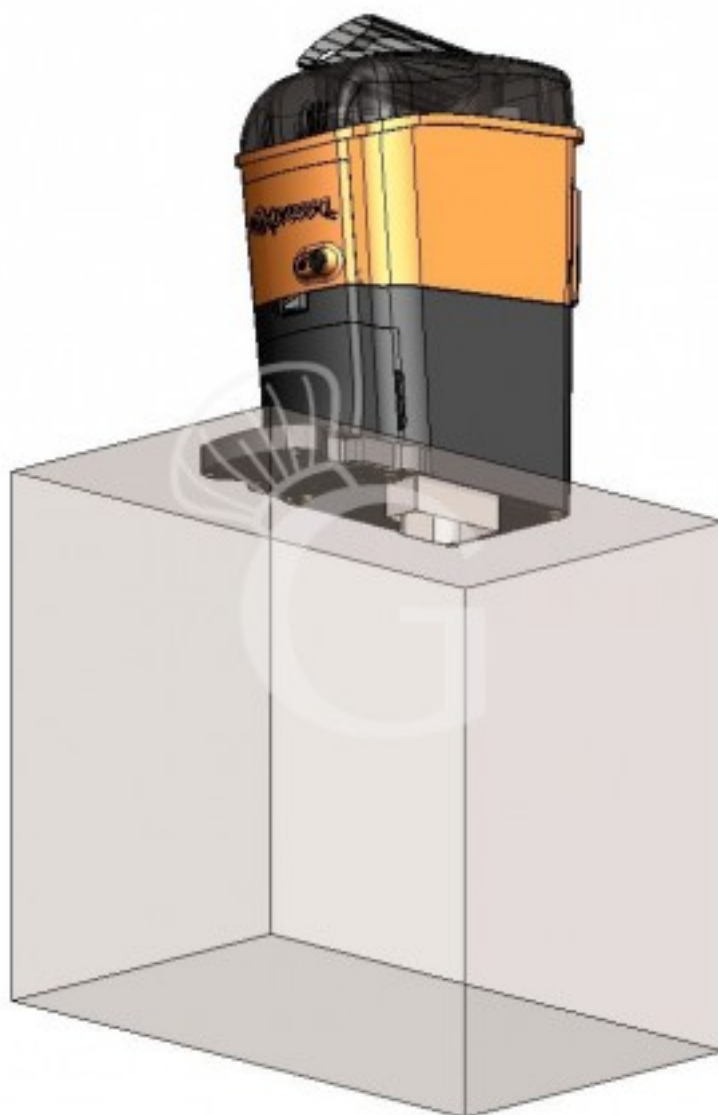

Pedido del cliente

Kit de vaciado directo para exprimidor Expressa

Precio: 232,00 € + IVA

Referencia: KITSCARICOEXP

Categoría: Attrezzature BAR