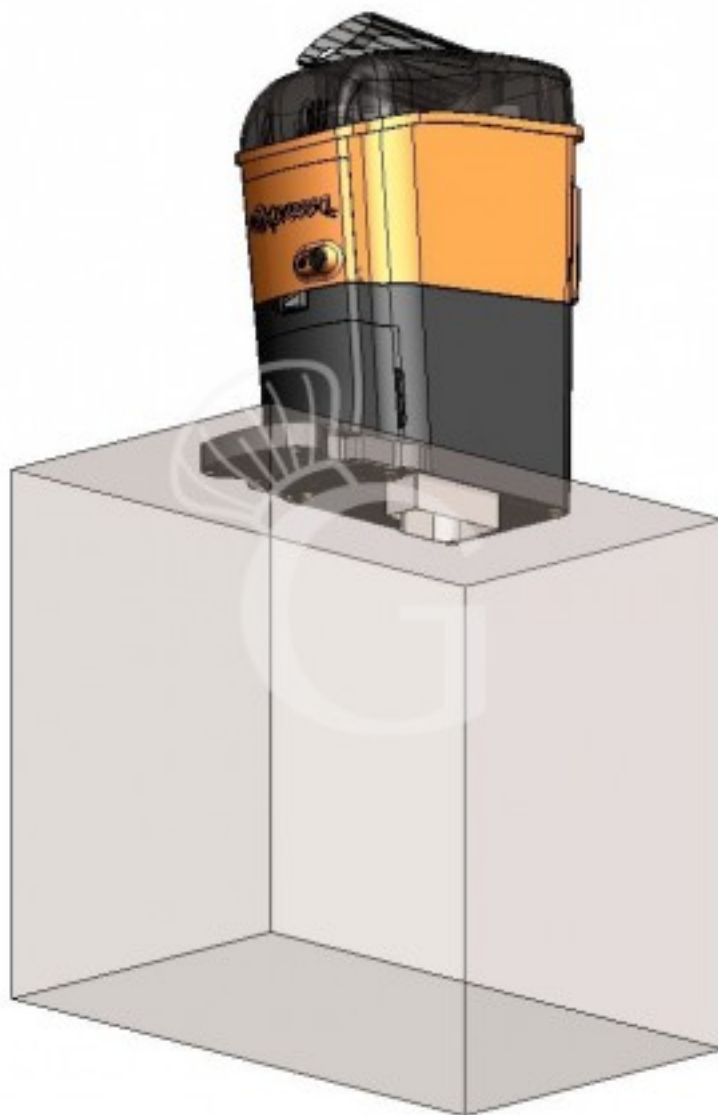

Pedido del cliente

Kit de vaciado directo para exprimidor Expressa

Precio: 241,00 € + IVA

Referencia: KITSCARICOEXP

Categoría: Attrezzature BAR

Pedido del cliente

Descripción

Kit de vaciado directo para exprimidor Expressa.

El **kit de vaciado directo para exprimidores** consiste en un orificio realizado en la base de la máquina y en la encimera para permitir que las cáscaras pasen directamente por debajo de la encimera y luego a un cubo de residuos, lo que aumenta la autonomía de la máquina.