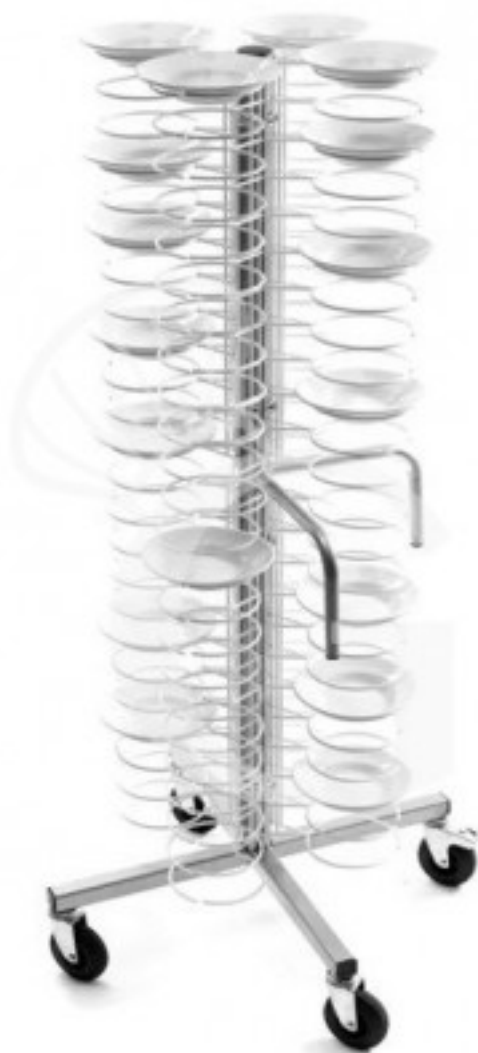

Pedido del cliente

Carro portaplatos con ruedas para 96 platos 250/310 L 700 mm x P 700 mm x A 1730 mm

Precio: 408,00 € + IVA

Referencia: CA1437G

Fabricante: Gastrodomus

Pedido del cliente

Categoría: Carros portaplatos

Descripción

Carro portaplatos con ruedas para 96 platos 250/310 L 700 mm x P 700 mm x A 1730 mm.

El carro tiene una **estructura de acero plastificado y rejillas barnizadas** para 250/310 platos.

Está equipado con **asas para guiar el carro y ruedas** de 125 mm de diámetro, dos de las cuales tienen frenos.

EJEMPLO DE PRODUCTO FINAL

Características

Característica	Valor
Dimensiones externas	L 700 mm x P 700 mm x A 1730 mm
Tipo de carro	Neutro
Material del carro	estructura de acero plastificado
Cantidad de platos	96
Diámetro del plato	250/310