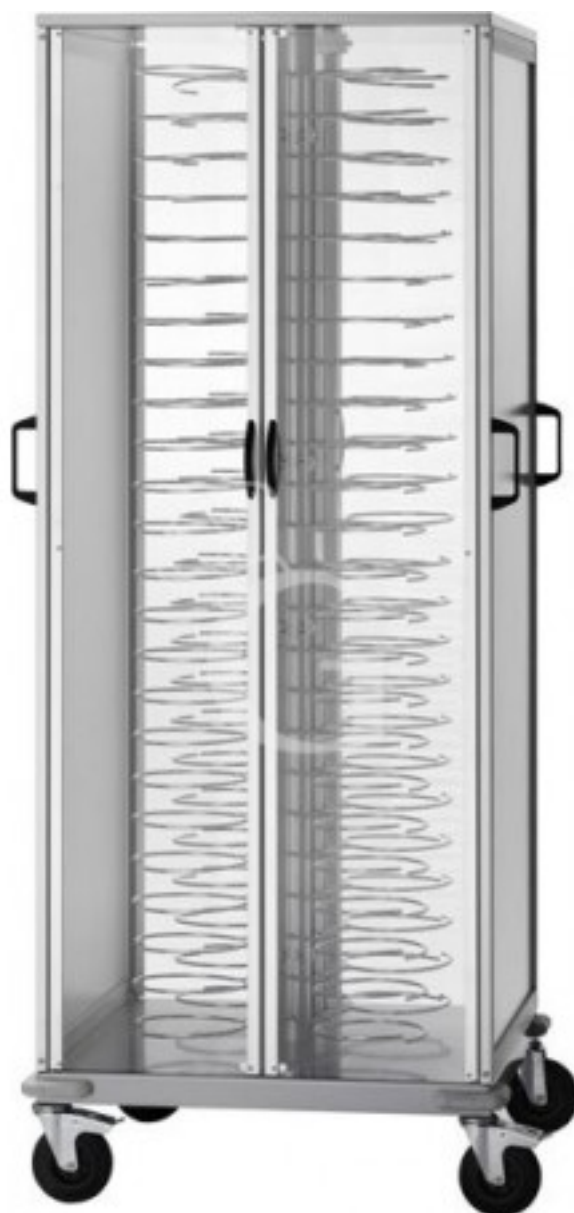

## Pedido del cliente

**Carro portaplatos cerrado con rejillas cromadas para 88 platos 180/230 L 750 mm x P 780 mm x A 1830 mm**

**Precio: 1.132,00 € + IVA**

Referencia: CA1440A

Fabricante: Gastrodomus

### Descripción

**Carro portaplatos cerrado con rejillas cromadas para 88 platos 180/230 L 750 mm x P 780 mm x A 1830 mm.**

El carro tiene una **estructura portante de acero plastificado** con bastidor de aluminio anodizado; revestimiento de PERFEX con **4 puertas de plexiglás y rejillas barnizadas.**

Apto para 88 placas 180/230.

Está equipado con **manijas laterales para guiar el carro y ruedas** de 125 mm de diámetro, dos de las cuales tienen frenos.

### Características

Característica	Valor
<b>Dimensiones externas</b>	L 750 mm x P 780 mm x A 1830 mm
<b>Tipo de carro</b>	Neutro
<b>Material del carro</b>	estructura portante de acero plastificado
<b>Cantidad de platos</b>	88
<b>Diámetro del plato</b>	180/230 mm