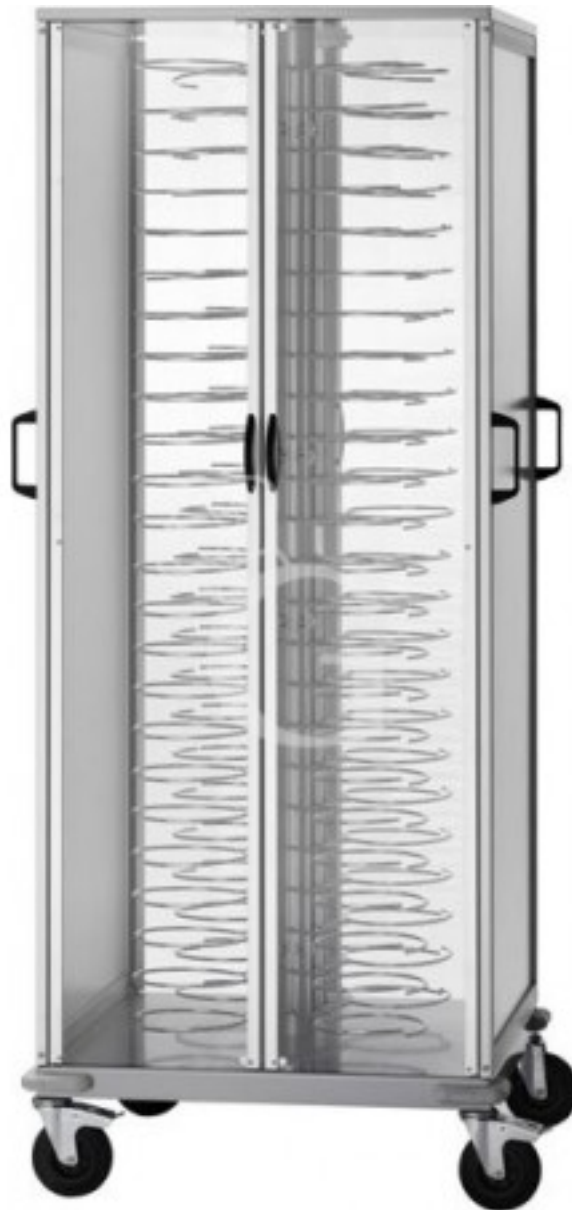

Pedido del cliente

**Carro portaplatos cerrado para 88 platos 250/310 L 750 mm x
P 780 mm x A 1830 mm**

Precio: 1.074,00 € + IVA

Referencia: CA1439AG

Fabricante: Gastrodomus

Pedido del cliente

Categoría: Carros portaplatos

Descripción

Carro portaplatos cerrado para 88 platos 250/310 - L 750 mm x P 780 mm x A 1830 mm.

El carro tiene una **estructura portante de acero plastificado** con bastidor de aluminio anodizado; revestimiento de PERFEX con **4 puertas de plexiglás y rejillas barnizadas**.

Apto para 88 platos 250/310.

Está equipado con **manijas laterales para guiar el carro y ruedas** de 125 mm de diámetro, dos de las cuales tienen frenos.

EJEMPLO DE PRODUCTO FINAL

Características

Característica	Valor
Dimensiones externas	L 750 mm x P 780 mm x A 1830 mm
Tipo de carro	Neutro
Material del carro	estructura portante de acero plastificado
Cantidad de platos	88
Diámetro del plato	250/310