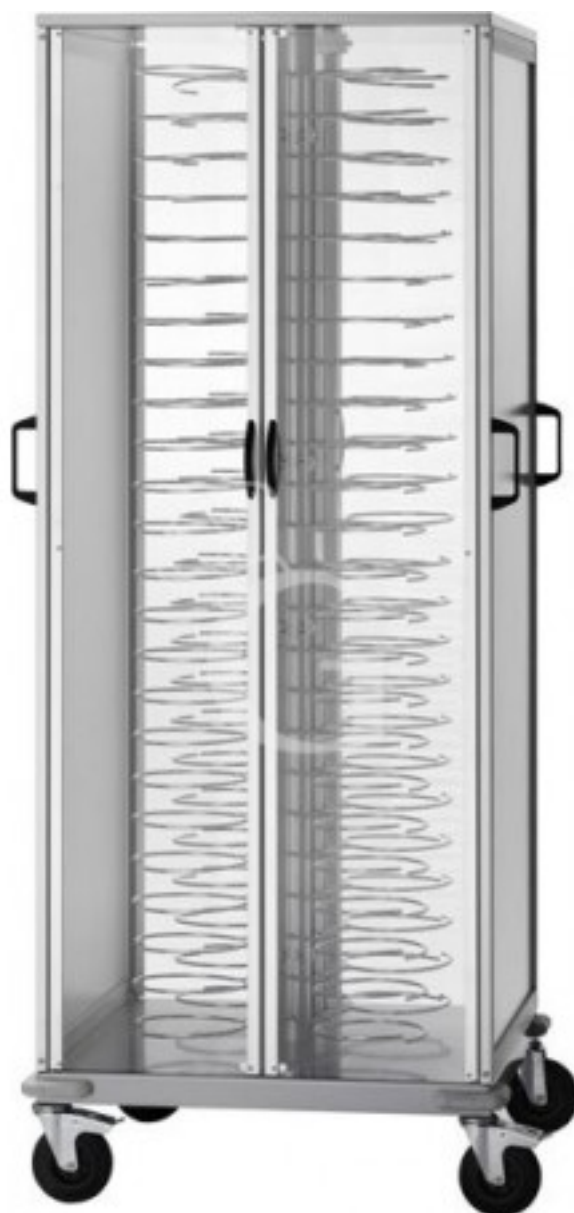

## Pedido del cliente

**Carro portaplatos cerrado con rejillas cromadas para 88 platos 250/310 L 750 mm x P 780 mm x A 1830 mm**

**Precio: 1.137,00 € + IVA**

**Referencia:** CA1440AG

**Fabricante:** Gastrodomus

### Descripción

**Carro portaplatos cerrado con rejillas cromadas para 88 platos 250/310 L 750 mm x P 780 mm x A 1830 mm.**

El carro tiene una **estructura portante de acero plastificado** con bastidor de aluminio anodizado; revestimiento de PERFEX con **4 puertas de plexiglás y rejillas barnizadas.**

Apto para 88 platos 250/310.

Está equipado con **manijas laterales para guiar el carro y ruedas** de 125 mm de diámetro, dos de las cuales tienen frenos.

### Características

Característica	Valor
<b>Dimensiones externas</b>	L 750 mm x P 780 mm x A 1830 mm
<b>Tipo de carro</b>	Neutro
<b>Material del carro</b>	estructura portante de acero plastificado
<b>Cantidad de platos</b>	88
<b>Diámetro del plato</b>	250/310