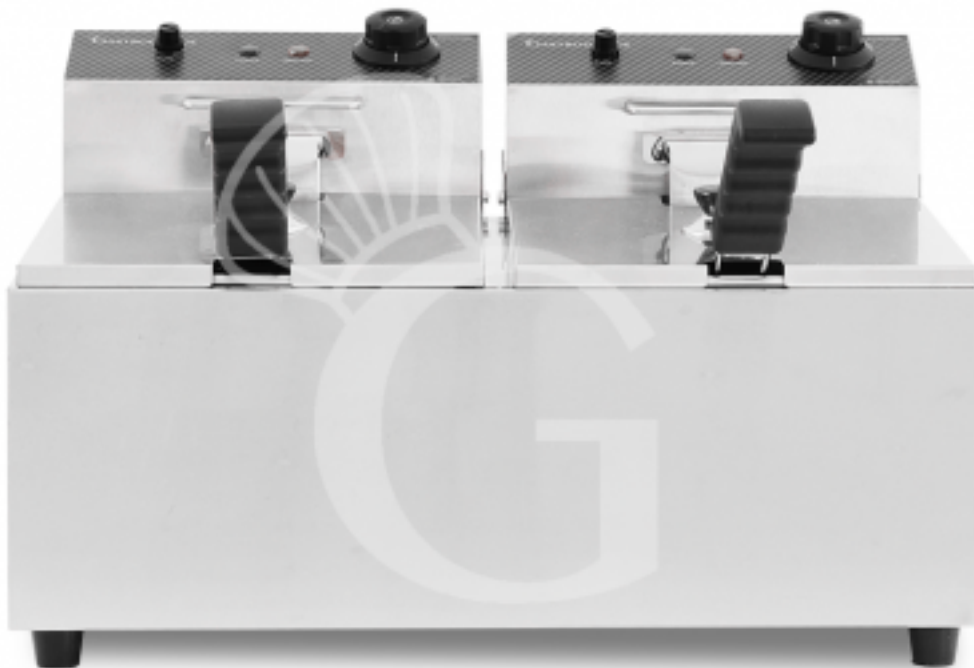

Pedido del cliente

Freidora eléctrica de sobremesa 2 cubas 8+8 LT potencia 2,8 + 2,8 kW Monofásica

Precio: 176,00 € + IVA

Referencia: FE88L

Categoría: Freidoras de sobremesa

Pedido del cliente

Descripción

Freidora para bar eléctrica de sobremesa - 2 cubas - capacidad 8+8 LT - potencia 2,8 + 2,8 kW Monofásica.

La freidora tiene una **estructura de acero inoxidable**. Está equipada con **2 cestas** rectangulares con un **mangos de plástico termoaislantes**. En el exterior hay **dos asas** para mover fácilmente el aparato.

Al utilizar la freidora, la cuba debe estar llena de aceite hasta la mitad.

El funcionamiento del aparato lo corrobora un **indicador luminoso y la temperatura puede regularse mediante un mando manual**.

La freidora está preparada para mantener una temperatura constante.

La tapa está tiene la función de mantener la temperatura constante en el interior de la cuba y evitar que los cuerpos extraños contaminen los alimentos durante la cocción.