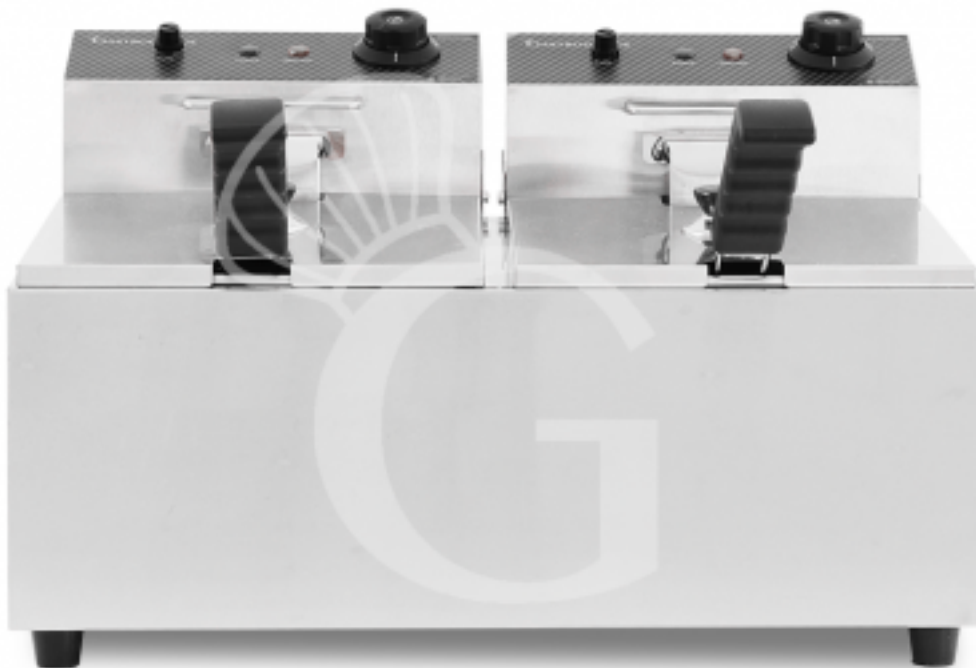

Pedido del cliente

Freidora eléctrica de sobremesa 2 cubas 8+8 LT potencia 2,8 + 2,8 kW Monofásica

Precio: 183,00 € + IVA

Referencia: FE88L

Categoría: Freidoras de sobremesa

Pedido del cliente

Descripción

Freidora para bar eléctrica de sobremesa - 2 cubas - capacidad 8+8 LT - potencia 2,8 + 2,8 kW Monofásica.

La freidora tiene una **estructura de acero inoxidable**. Está equipada con **2 cestas** rectangulares con un **mangos de plástico termoaislantes**. En el exterior hay **dos asas** para mover fácilmente el aparato.

Al utilizar la freidora, la cuba debe estar llena de aceite hasta la mitad.

El funcionamiento del aparato lo corrobora un **indicador luminoso y la temperatura puede regularse mediante un mando manual**.

La freidora está preparada para mantener una temperatura constante.

La tapa está tiene la función de mantener la temperatura constante en el interior de la cuba y evitar que los cuerpos extraños contaminen los alimentos durante la cocción.