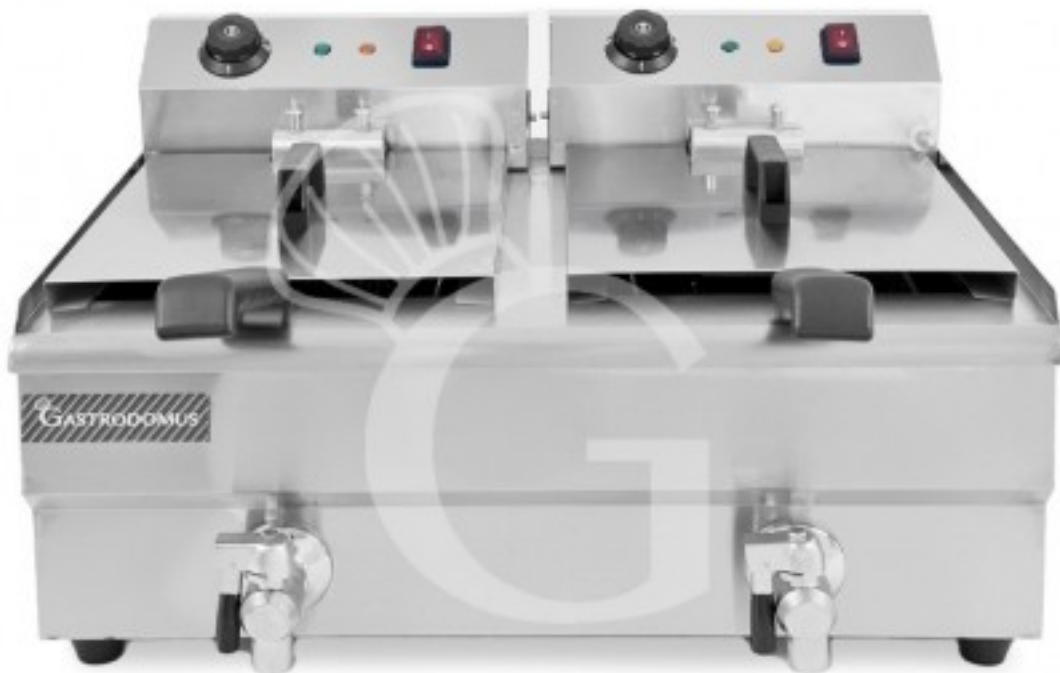

Freidora para bar eléctrica de sobremesa - 2 cubas - capacidad 13+13 LT - 4+4 kW

Precio: 332,00 € + IVA

Referencia: FE113L

Categoría: Freidoras de sobremesa

Descripción

Freidora eléctrica de sobremesa con 2 cubas, capacidad de 13+13 LT, 4+4 kW, monofásica, con grifo

La freidora tiene una **estructura de acero inoxidable**. Está equipada con **2 cestas** rectangulares con un **mangos de plástico aislante del calor**. En el exterior hay **dos asas** para mover fácilmente el aparato.

Al utilizar la freidora, la cuba debe estar llena de aceite hasta la mitad.

El funcionamiento del aparato está comprobado por un **indicador luminoso** y la **temperatura puede ajustarse mediante un mando manual**.

La freidora está preparada para mantener una temperatura constante.

La tapa está tiene la función de mantener la temperatura constante en el interior de la cuba y evitar que los cuerpos extraños contaminen los alimentos durante la cocción.