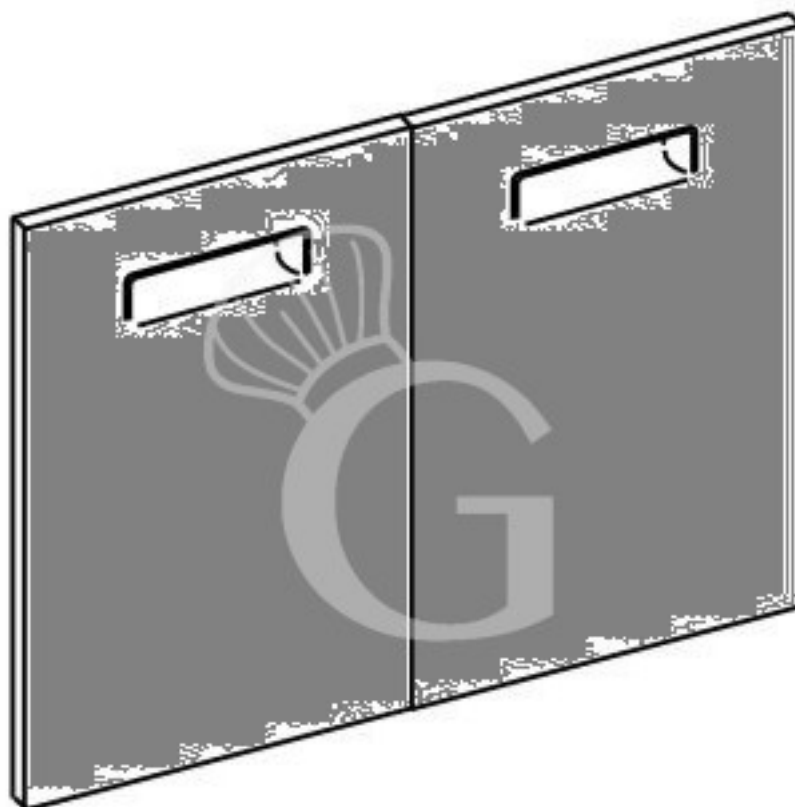

Pedido del cliente

Puerta batiente doble L 1000 H 705 mm

Precio: 416,00 € + IVA

Referencia: 2BN05AB08

Fabricante: Gastrodomus

Categoría: Accessori retro banchi bar

Pedido del cliente

Descripción

Puerta batiente doble L 1000 H 705 mm.

NUESTROS ACCESORIOS SÓLO SON COMPATIBLES CON NUESTRAS MÁQUINAS.

FOTO PURAMENTE INDICATIVA

Características

Característica	Valor
Material	Acero inoxidable

Generado el 05/06/2026
