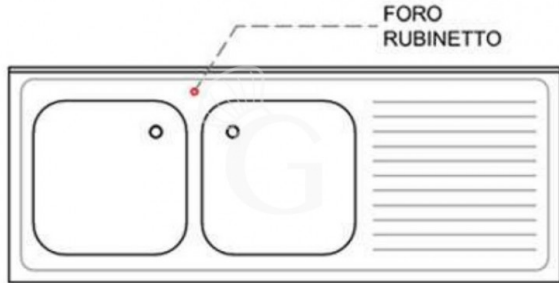

Agujero para grifo central

MODELO: F4

26,00 € + IVA

 Solicita plazos entrega

Descripción

Agujero para grifo central.

BAJO PEDIDO AGUJERO PARA GRIFO CON UN COSTE ADICIONAL DE 20,00 EUROS + IVA.

SI PIDE EL FREGADERO CON AGUJERO, ES NECESARIO INDICAR EL DIÁMETRO.

ORIFICIO DE GRIFO ESTÁNDAR: DIÁMETRO 32 MM, COMPATIBLE CON TODOS LOS GRIFOS DE UN SOLO ORIFICIO DE NUESTRO CATÁLOGO EN LÍNEA.

PARA GRIFOS DE DOS AGUJEROS Y PARA LA FIJACIÓN DE DISPENSADORES ES NECESARIO UN DIÁMETRO DE 25 MM.

PARA LA DUCHA EXTRAÍBLE SE NECESITA UN DIÁMETRO DE 40 MM.

EJEMPLO DE PRODUCTO FINAL