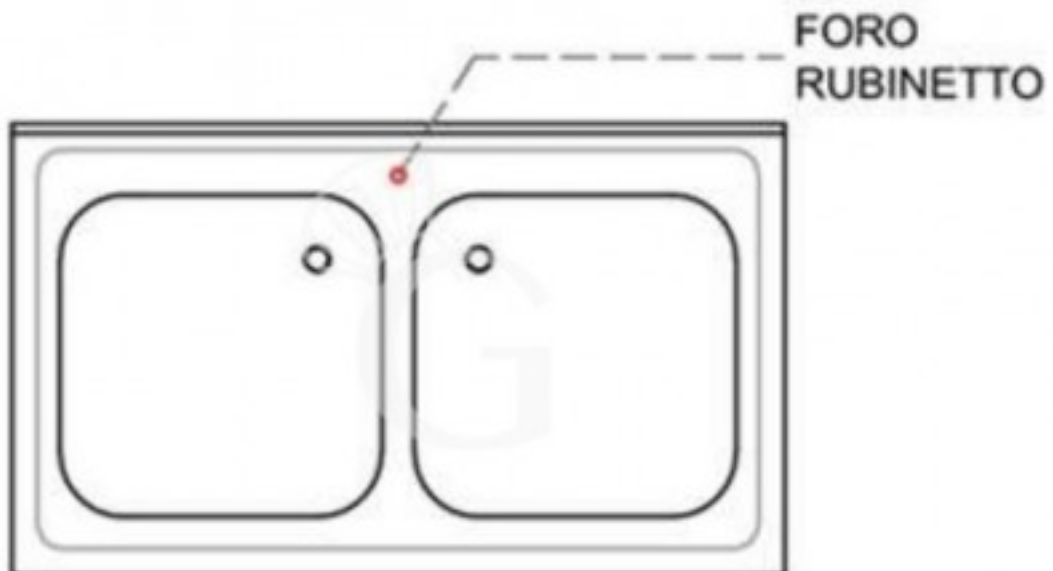

Pedido del cliente

Agujero para grifo central

Precio: 26,00 € + IVA

Referencia: F6

Categoría: Accesorios

Pedido del cliente

Descripción

Agujero para grifo central.

BAJO PEDIDO AGUJERO PARA GRIFO CON UN COSTE ADICIONAL DE 20,00 EUROS + IVA.

SI PIDE EL FREGADERO CON AGUJERO, ES NECESARIO INDICAR EL DIÁMETRO.

ORIFICIO DE GRIFO ESTÁNDAR: DIÁMETRO 32 MM, COMPATIBLE CON TODOS LOS GRIFOS DE UN SOLO ORIFICIO DE NUESTRO CATÁLOGO EN LÍNEA.

PARA GRIFOS DE DOS AGUJEROS Y PARA LA FIJACIÓN DE DISPENSADORES ES NECESARIO UN DIÁMETRO DE 25 MM.

PARA LA DUCHA EXTRAÍBLE SE NECESITA UN DIÁMETRO DE 40 MM.

EJEMPLO DE PRODUCTO FINAL