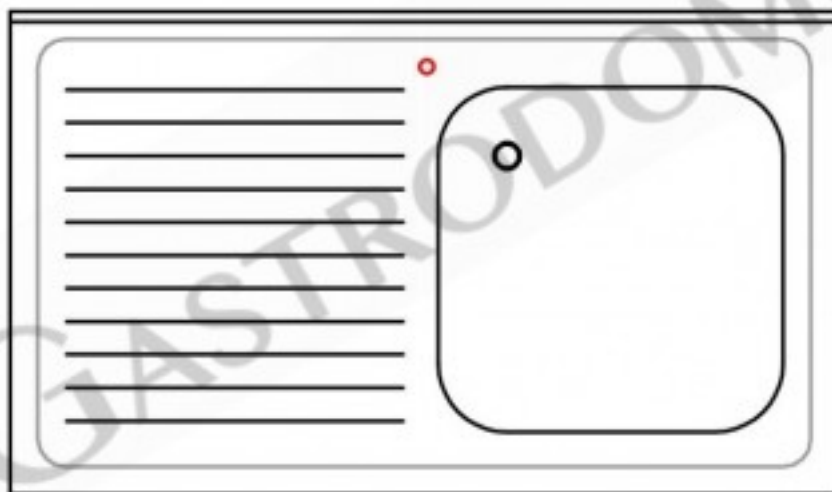

Pedido del cliente

Agujero para el grifo en el lado izquierdo

Precio: 25,00 € + IVA

**FORO RUBINETTO
POSIZIONE
LATO **SINISTRO****

Referencia: F2C

Categoría: Accesorios

Pedido del cliente

Descripción

A PETICIÓN AGUJERO DEL GRIFO CON UN COSTE ADICIONAL DE 20,00 EUROS + IVA

SI ENCARGA EL FREGADERO CON AGUJERO, ES NECESARIO INDICAR EL DIÁMETRO.

AGUJERO ESTÁNDAR: DIÁMETRO 32 MM, COMPATIBLE CON TODOS LOS GRIFOS DE UN SOLO AGUJERO DE NUESTRO CATÁLOGO ONLINE.

PARA LOS GRIFOS DE DOS AGUAS Y PARA LA COLOCACIÓN DEL DISPENSADOR ES NECESARIO UN DIÁMETRO DE 25 MM.

DIÁMETRO DE 40 MM NECESARIO PARA LA DUCHA EXTRAÍBLE.

[EJEMPLO DE PRODUCTO FINAL](#)