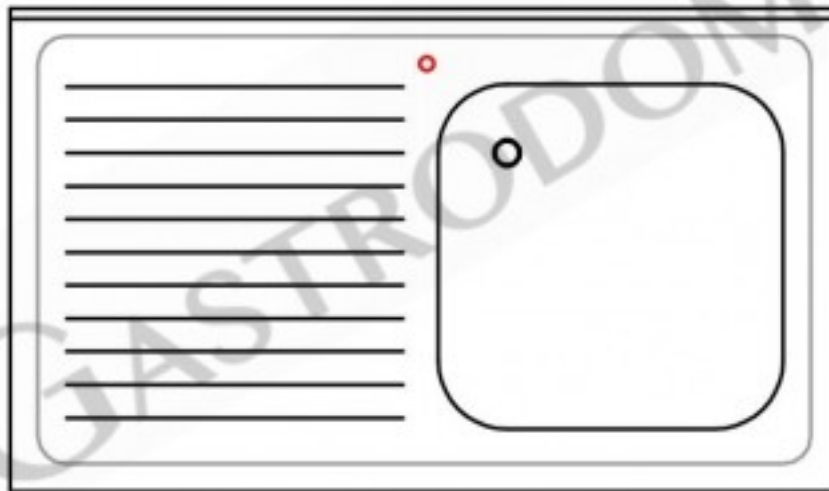

## Pedido del cliente

**Agujero para el grifo en el lado izquierdo**

**Precio: 26,00 € + IVA**

---

**FORO RUBINETTO  
POSIZIONE  
LATO **SINISTRO****

---

**Referencia:** F2C

**Categoría:** Accesorios