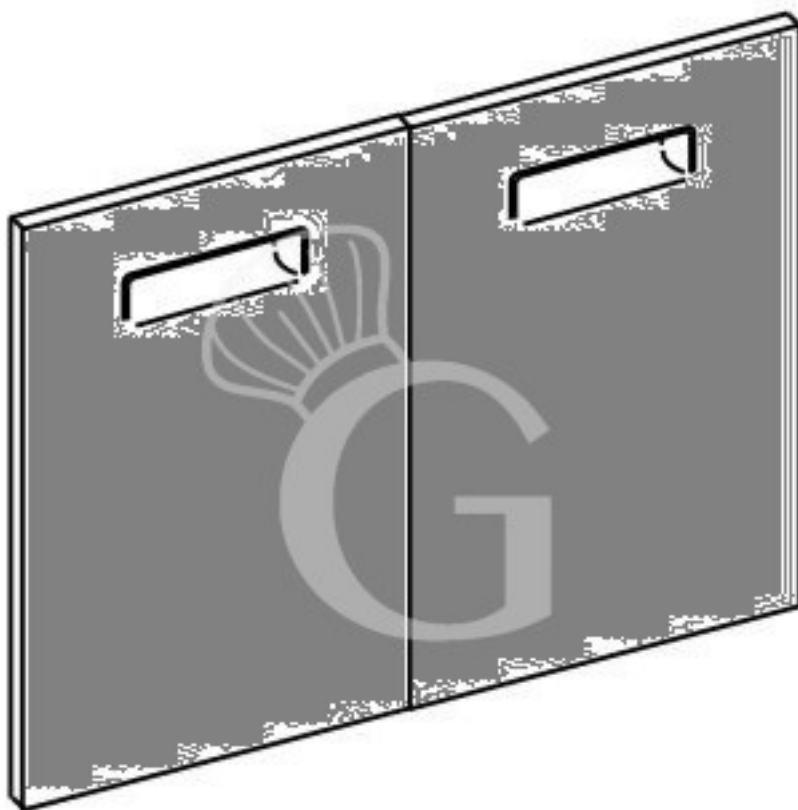

Pedido del cliente

Puerta batiente doble L 705 H 705 mm

Precio: 381,00 € + IVA

Referencia: 2BN05AB07

Fabricante: Gastrodomus

Categoría: Accessori retro banchi bar

Pedido del cliente

Descripción

Puerta batiente doble L 705 H 705 mm.

NUESTROS ACCESORIOS SÓLO SON COMPATIBLES CON NUESTRAS MÁQUINAS.

FOTO PURAMENTE INDICATIVA

Características

Característica	Valor
Material	Acero inoxidable

Generado el 05/06/2026
