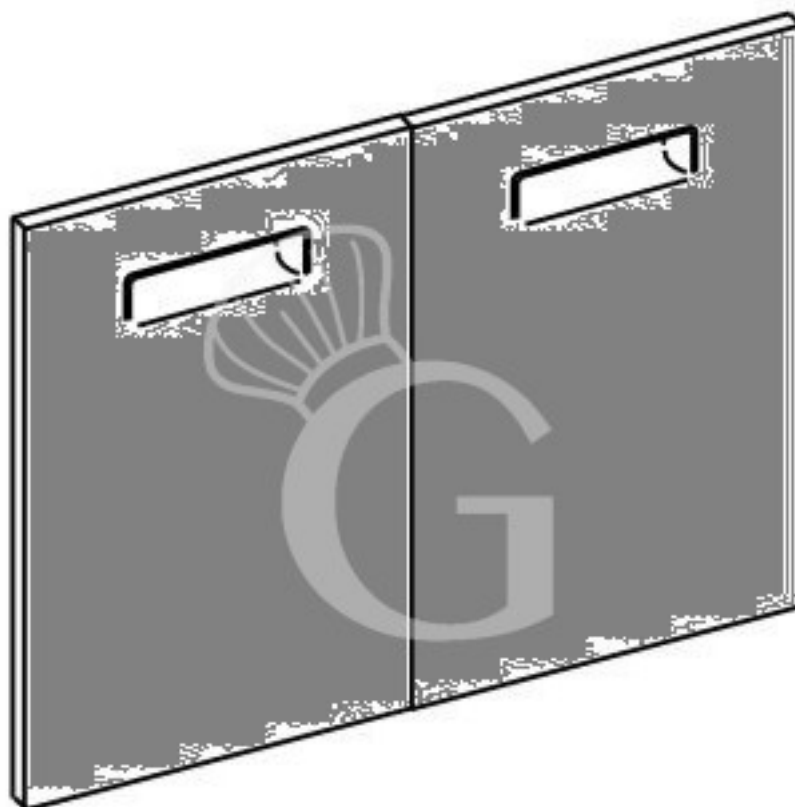

Pedido del cliente

Par de puertas correderas L 1000 mm H 705 mm

Precio: 416,00 € + IVA

Referencia: 2BN05AS04

Fabricante: Gastrodomus

Categoría: Accessori retro banchi bar

Pedido del cliente

Descripción

Par de puertas correderas L 1000 mm H 705 mm.

NUESTROS ACCESORIOS SÓLO SON COMPATIBLES CON NUESTRAS MÁQUINAS.

FOTO PURAMENTE INDICATIVA

Características

Característica	Valor
Material	Acero inoxidable
