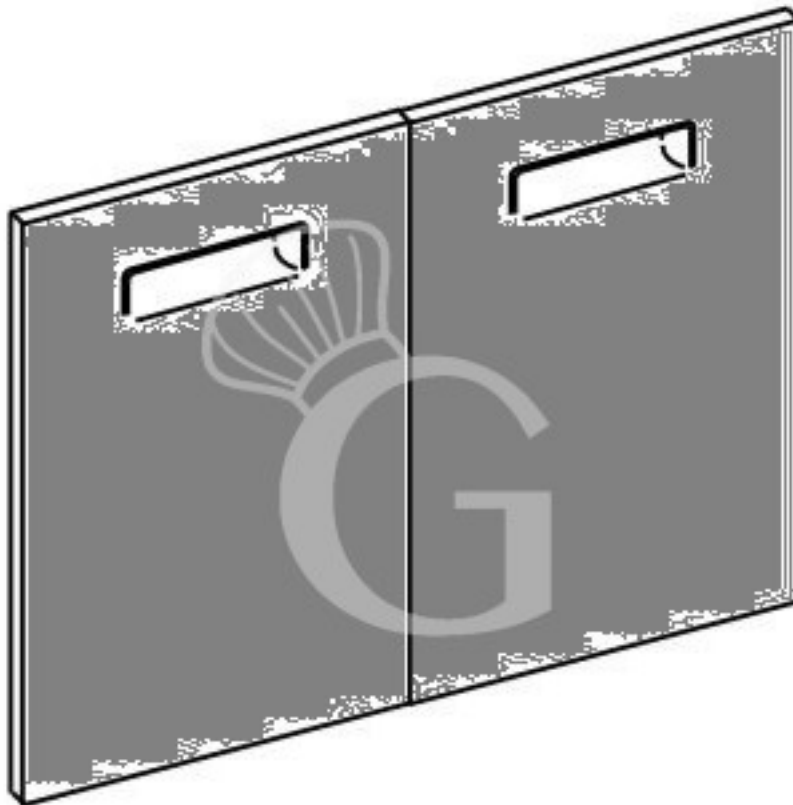

## Pedido del cliente

**Par de puertas correderas L 1250 mm H 705 mm**

**Precio: 450,00 € + IVA**

---

---

**Referencia:** 2BN05AS05

**Fabricante:** Gastrodomus

**Categoría:** Accessori retro banchi bar

### Descripción

Par de puertas correderas L 1250 mm H 705 mm.

NUESTROS ACCESORIOS SÓLO SON COMPATIBLES CON NUESTRAS MÁQUINAS.

FOTO PURAMENTE INIDCATIVA

---