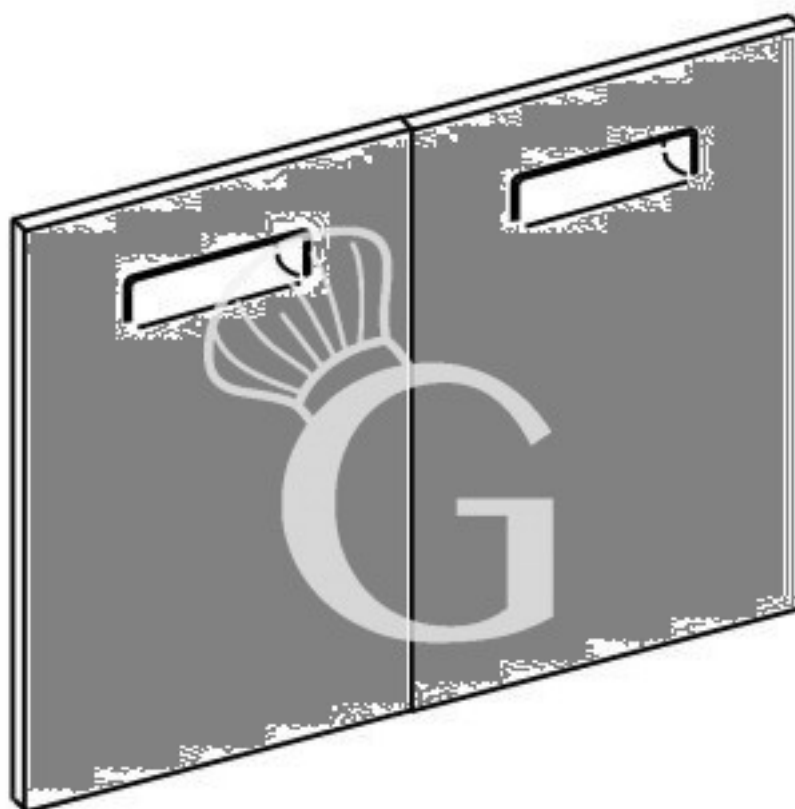

Pedido del cliente

Par de puertas correderas L 1500 mm H 705 mm

Precio: 485,00 € + IVA

Referencia: 2BN05AS06

Fabricante: Gastrodomus

Categoría: Accessori retro banchi bar

Pedido del cliente

Descripción

Par de puertas correderas L 1500 mm H 705 mm.

NUESTROS ACCESORIOS SÓLO SON COMPATIBLES CON NUESTRAS MÁQUINAS.

FOTO PURAMENTE INDICATIVA

Características

Característica	Valor
Material	Acero inoxidable
