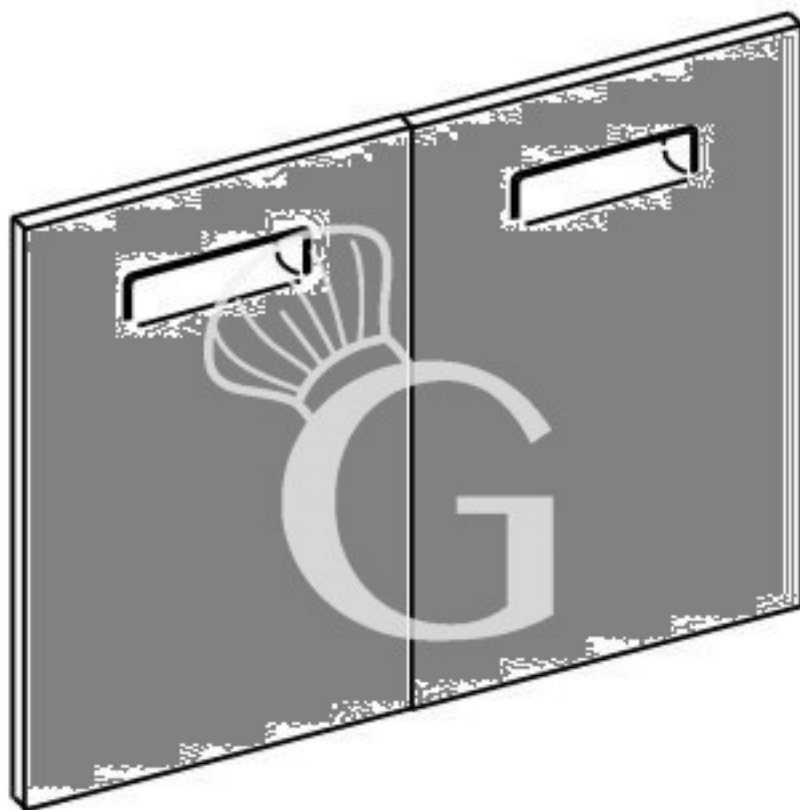

Pedido del cliente

Par de puertas correderas L 1500 mm H 705 mm

Precio: 468,00 € + IVA

Referencia: 2BN05AS06

Fabricante: Gastrodomus

Categoría: Accessori retro banchi bar

Pedido del cliente

Descripción

Par de puertas correderas L 1500 mm H 705 mm.

NUESTROS ACCESORIOS SÓLO SON COMPATIBLES CON NUESTRAS MÁQUINAS.

FOTO PURAMENTE INDICATIVA

Características

Característica	Valor
Material	Acero inoxidable
