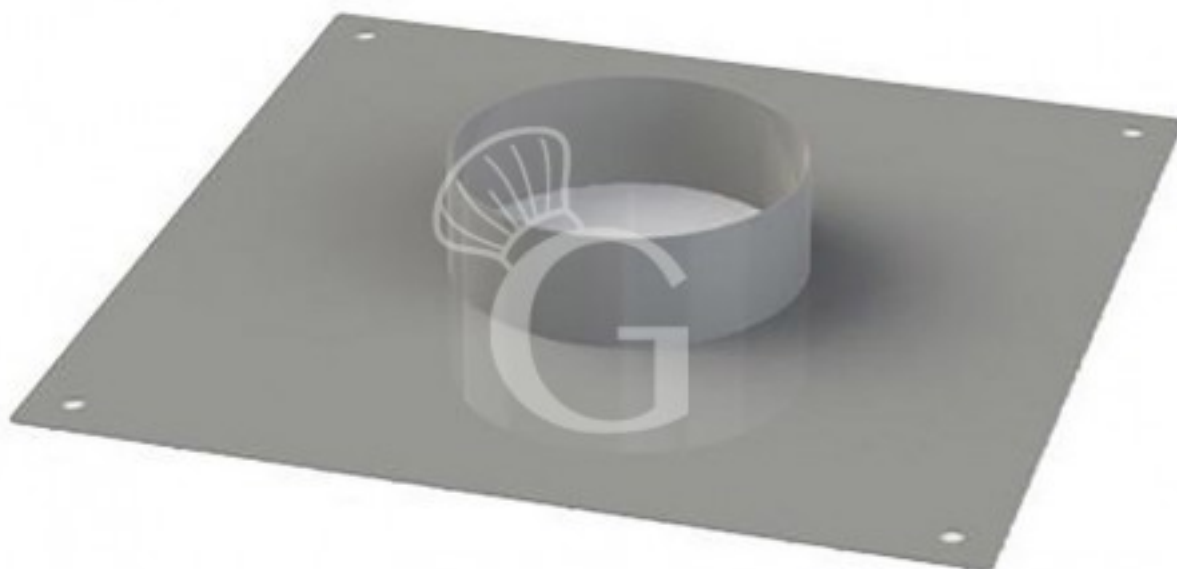

### Placa de collar para chimenea de 200 mm de diámetro

Precio: 111,00 € + IVA

---

---

**Referencia:** AAC1020006

**Categoría:** Accesorios Campanas

---

### Descripción

**Placa de collar para chimenea de 200 mm de diámetro.**

Construido en chapa galvanizada.

Tamaño de la placa: 300 x 300 mm.

**COMPATIBLE SOLO CON NUESTRAS CAMPANAS.**

**EJEMPLO DE PRODUCTO FINAL**