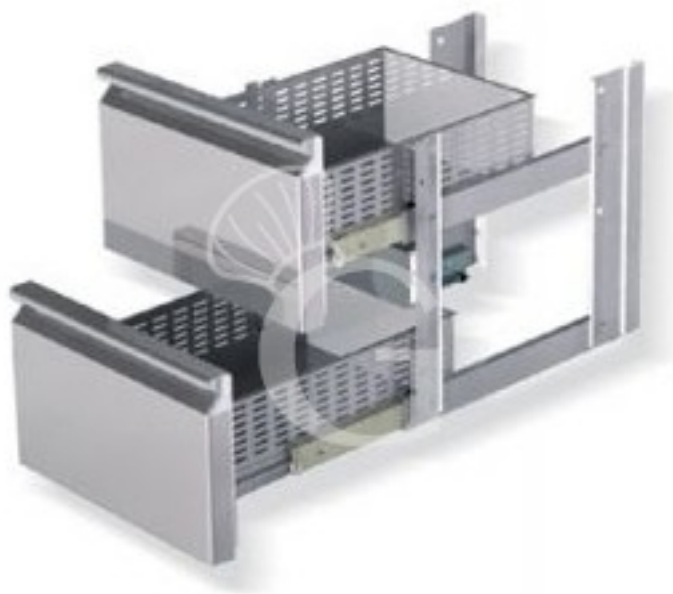

Pedido del cliente

Juego de 2 cajones 1/2 + 1/2 (montados) para mesas de 600 mm de profundidad

Precio: 400,00 € + IVA

Referencia: PP2D12

Categoría: Accessori Armadi frigo e Abbattitori

Pedido del cliente

Descripción

Juego de 2 cajones 1/2 + 1/2 (montados) para mesas de 600 mm de profundidad.

EJEMPLO DE PRODUCTO FINAL

Características

Característica	Valor
Dimensiones externas	L 430 mm x P 525 mm x A 685 mm
Peso neto	18 Kg