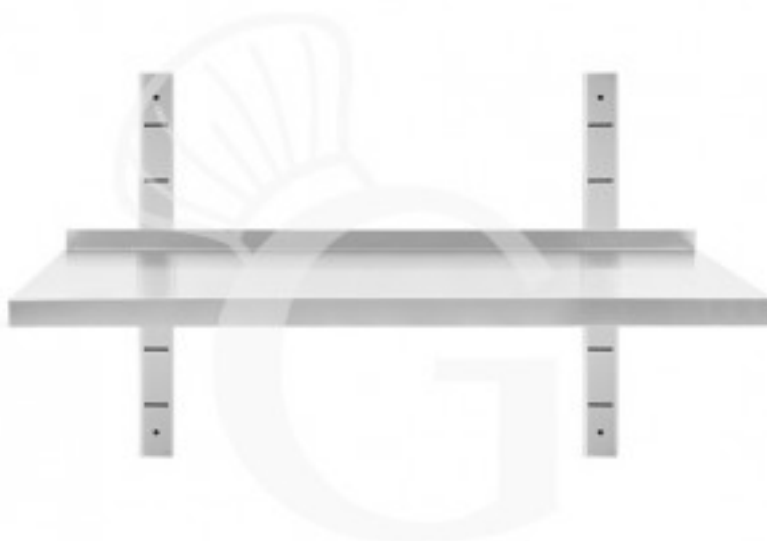

Pedido del cliente

Estantería simple en acero inoxidable, longitud 700 mm x profundidad 300 mm x altura 350 mm

Precio: 91,00 € + IVA

Referencia: RIM073I

Categoría: Estantes de acero inoxidable

Pedido del cliente

Descripción

Estantería simple en acero inoxidable, longitud 700 mm x profundidad 300 mm x altura 350 mm.

La estantería tiene una estructura robusta en acero inoxidable con acabado Scotch Brite.

Nuestro acero está certificado MOCA para uso alimentario.

El estante tiene un espesor de 40 mm en la parte frontal y 70 mm en la parte posterior con alzada.

La cremallera tiene una altura de 350 mm.

INCLUIDO: 2 soportes y 2 cremalleras regulables en altura.

FOTO PURAMENTE INDICATIVA