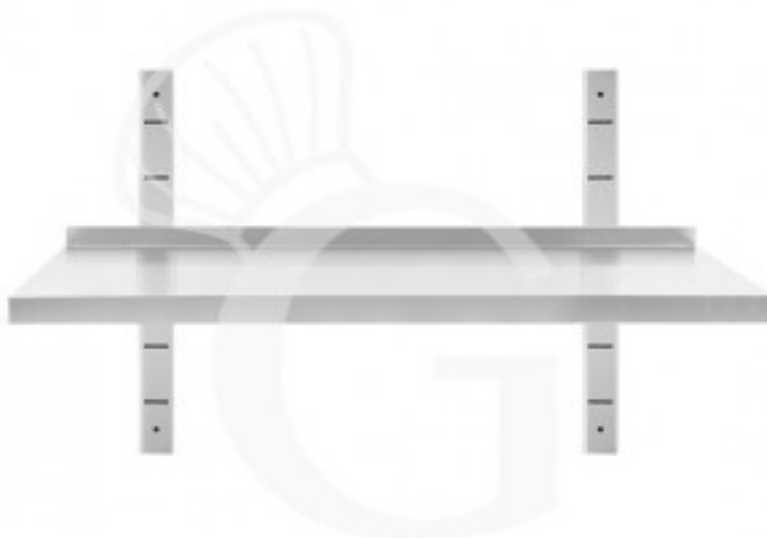

Pedido del cliente

**Estante de pared de acero inoxidable L 800 mm x P 300 mm
x A 350 mm**

Precio: 90,00 € + IVA

Referencia: RIM083I

Categoría: Estantes de acero inoxidable

Pedido del cliente

Descripción

Estante de pared de acero inoxidable L 800 mm x P 300 mm x A 350 mm.

El estante de pared es de **acero inoxidable 18/10 con un acabado Scotch Brite.**

Nuestro acero cuenta con la certificación MOCA para uso alimentario.

El estante tiene un grosor de 40 mm en la parte delantera y de 70 mm en la trasera, incluido el peto.

El bastidor tiene una altura de 350 mm.

EQUIPAMIENTO DE SERIE: 2 soportes y 2 bastidores regulables en altura.

EJEMPLO DE PRODUCTO FINAL

Características

Característica	Valor
Capacidad de carga	9 Kg
Peso	2 Kg
Tipo de estante	Estante simple
Longitud del estante	800 mm
Profundidad del estante	300 mm
Espesor acero inox	0.8 mm
Se entrega	Desmontado
Tipo de acero	AISI 430