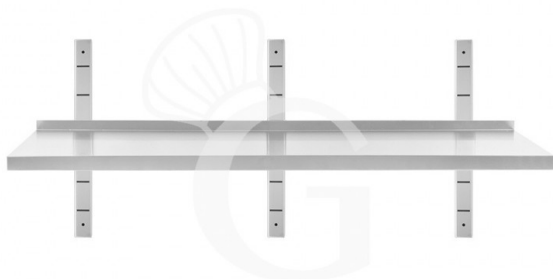

**Estante simple en acero inoxidable,
longitud 1700 mm x profundidad 300
mm x altura 350 mm**

MODELO: RIM173I

132,00 € + IVA

 [Solicita plazos entrega](#)

Longitud del estante	1700 mm
Profundidad del estante	300 mm
Espesor acero inox	0.8 mm
Capacidad de carga del estante	41 Kg uniformemente distribuiti

Tipo de estante	Estante simple
Se entrega	Desmontado
Tipo de acero	AISI 430

Descripción

Estante simple en acero inoxidable, longitud 1700 mm x profundidad 300 mm x altura 350 mm.

La estantería tiene una estructura robusta en acero inoxidable con acabado Scotch Brite.

Nuestro acero está certificado MOCA para uso alimentario.

El estante tiene un espesor de 40 mm en la parte frontal y 70 mm en la parte posterior con alzada.

La cremallera tiene una altura de 350 mm.

INCLUIDO: 3 soportes y 3 cremalleras regulables en altura.

Se recomienda montar los estantes utilizando 3 soportes y 3 cremalleras.

FOTO PURAMENTE INDICATIVA