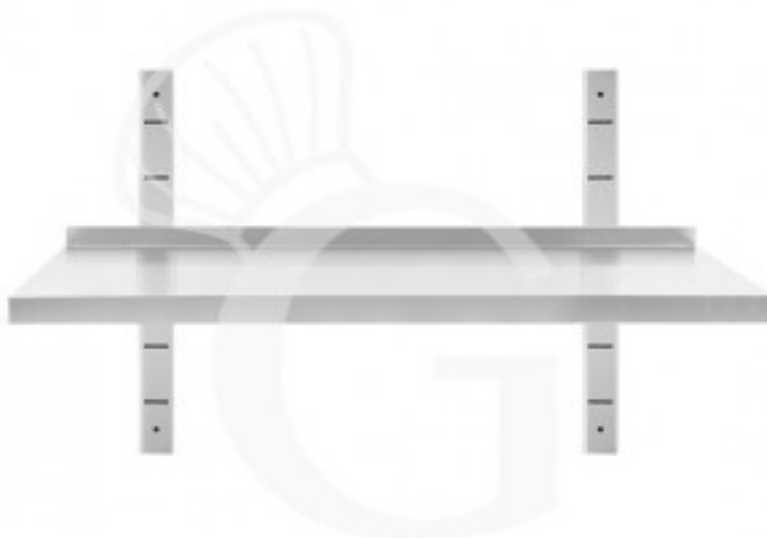

Pedido del cliente

**Estante de pared de acero inoxidable, L 600 mm x P 400 mm
x A 350 mm**

Precio: 98,00 € + IVA

Referencia: RIM064I

Categoría: Estantes de acero inoxidable

Pedido del cliente

Descripción

Estante de pared de acero inoxidable, L 600 mm x P 400 mm x A 350 mm.

El estante de pared es de **acero inoxidable 18/10 con acabado Scotch Brite**.

Nuestro acero cuenta con la certificación MOCA para uso alimentario.

El estante tiene un **grosor de 40 mm en la parte delantera y de 70 mm en la parte trasera, incluido el peto trasero**.

El bastidor tiene una altura de 350 mm.

EQUIPAMIENTO DE SERIE: 2 soportes y 2 bastidores regulables en altura.

EJEMPLO DE PRODUCTO FINAL

Características

Característica	Valor
Capacidad de carga	8 Kg
Peso	2 Kg
Tipo de estante	Estante simple
Longitud del estante	600 mm
Profundidad del estante	400 mm
Espesor acero inox	0.8 mm
Se entrega	Desmontado
Tipo de acero	AISI 430