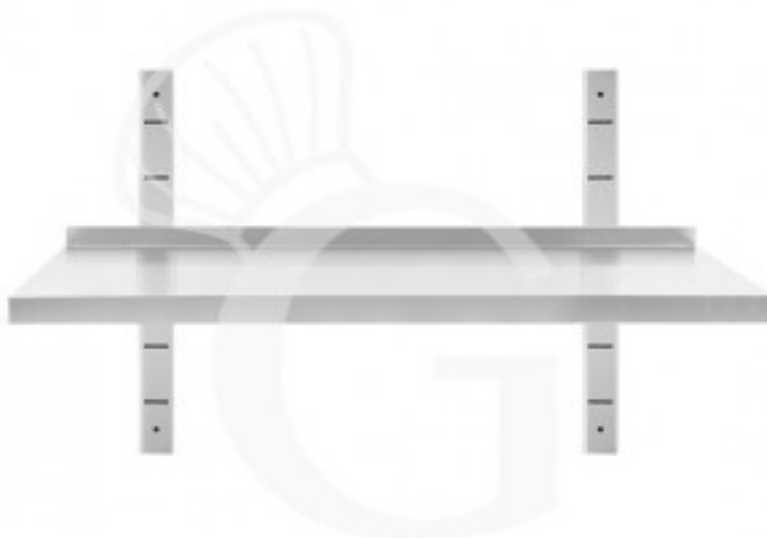

Pedido del cliente

Estante simple en acero inoxidable, longitud 700 mm x profundidad 400 mm x altura 350 mm

Precio: 99,00 € + IVA

Referencia: RIM074I

Categoría: Estantes de acero inoxidable

Pedido del cliente

Descripción

Estante simple en acero inoxidable, longitud 700 mm x profundidad 400 mm x altura 350 mm.

La estantería tiene una estructura robusta en acero inoxidable con acabado Scotch Brite.

Nuestro acero está certificado MOCA para uso alimentario.

El estante tiene un espesor de 40 mm en la parte frontal y 70 mm en la parte posterior con alzada.

La cremallera tiene una altura de 350 mm.

INCLUIDO: 2 soportes y 2 cremalleras regulables en altura.

FOTO PURAMENTE INDICATIVA

Características

Característica	Valor
Capacidad de carga	10 Kg
Peso	2 Kg
Tipo de estante	Estante simple
Longitud del estante	700 mm
Profundidad del estante	400 mm
Espesor acero inox	0.8 mm
Se entrega	Desmontado
Tipo de acero	AISI 430