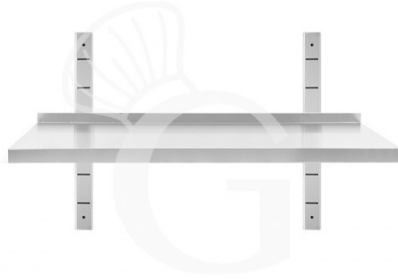

**Estante simple en acero inoxidable,
longitud 700 mm x profundidad 400
mm x altura 350 mm**

MODELO: RIM074I

99,00 € + IVA

 **Producción en 10/15 días**

Longitud del estante	700 mm
Profundidad del estante	400 mm
Peso	2 Kg
Espesor acero inox	0.8 mm

Capacidad de carga del estante	10 Kg uniformemente distribuiti
Tipo de estante	Estante simple
Se entrega	Desmontado
Tipo de acero	AISI 430

Descripción

Estante simple en acero inoxidable, longitud 700 mm x profundidad 400 mm x altura 350 mm.

La estantería tiene una estructura robusta en acero inoxidable con acabado Scotch Brite.

Nuestro acero está certificado MOCA para uso alimentario.

El estante tiene un espesor de 40 mm en la parte frontal y 70 mm en la parte posterior con alzada.

La cremallera tiene una altura de 350 mm.

INCLUIDO: 2 soportes y 2 cremalleras regulables en altura.

FOTO PURAMENTE INDICATIVA