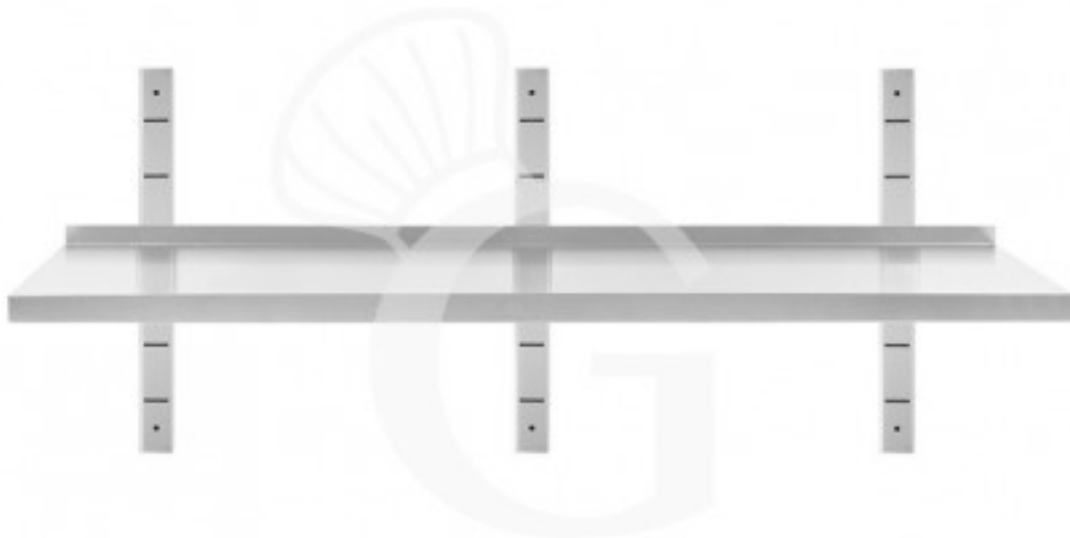

Pedido del cliente

**Estante de pared de acero inoxidable L 1500 mm x P 400 mm
x A 350 mm**

Precio: 141,00 € + IVA

Referencia: RIM154I

Categoría: Estantes de acero inoxidable

Pedido del cliente

Descripción

Estante de pared de acero inoxidable L 1500 mm x P 400 mm x A 350 mm.

El estante de pared es de **acero inoxidable 18/10 con un acabado Scotch Brite.**

Nuestro acero cuenta con la certificación MOCA para uso alimentario.

El estante tiene un grosor de 40 mm en la parte delantera y de 70 mm en la trasera, incluido el peto trasero.

El bastidor tiene una altura de 350 mm.

EQUIPAMIENTO DE SERIE: 3 soportes y 3 bastidores regulables en altura.

EJEMPLO DE PRODUCTO FINAL

Características

Característica	Valor
Capacidad de carga	35 Kg
Peso	4 Kg
Tipo de estante	Estante simple
Longitud del estante	1500 mm
Profundidad del estante	400 mm
Espesor acero inox	0.8 mm
Se entrega	Desmontado
Tipo de acero	AISI 430