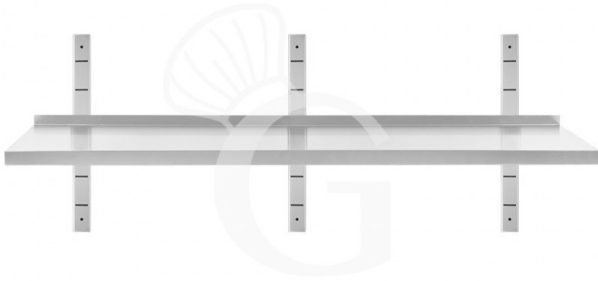

Estante de pared de acero inoxidable L 1900 mm x P 400 mm x A 350 mm

MODELO: RIM194I

148,00 € + IVA

 Solicita plazos entrega

Longitud del estante	1900 mm
Profundidad del estante	400 mm
Peso	5 Kg
Espesor acero inox	0.8 mm

Capacidad de carga del estante	48 Kg uniformemente distribuiti
Tipo de estante	Estante simple
Se entrega	Desmontado
Tipo de acero	AISI 430

Descripción

Estante de pared de acero inoxidable L 1900 mm x P 400 mm x A 350 mm.

El estante de pared es de **acero inoxidable 18/10 con un acabado Scotch Brite**.

Nuestro acero cuenta con la certificación MOCA para uso alimentario.

El estante tiene un **grosor de 40 mm** en la parte delantera y de 70 mm en la trasera, incluido **el peto trasero**.

El bastidor tiene una altura de **350 mm**.

EQUIPAMIENTO DE SERIE: 3 soportes y 3 bastidores regulables en altura.

Recomendamos el montaje de los estantes utilizando 3 soportes y 3 bastidores.

EJEMPLO DE PRODUCTO FINAL