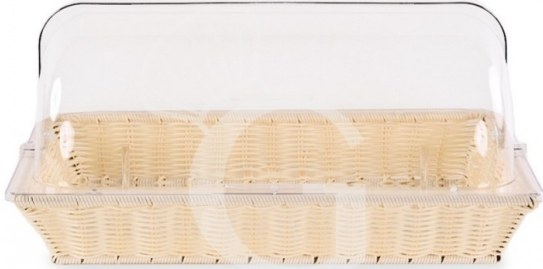

Cesta rectangular de ratán con tapa de policarbonato L 535 x P 335 x A 255 mm

MODELO: CK2205

48,00 € + IVA

 **En stock**

Disponibilidad

En Stock

Descripción

Cesta rectangular de ratán con tapa de policarbonato L 535 x P 335 x A 255 mm.

La cesta tiene una tapa con dos lados deslizantes completa con asas.

Equipamiento de serie:

- Tapa con 2 asas.

EJEMPLO DE PRODUCTO FINAL