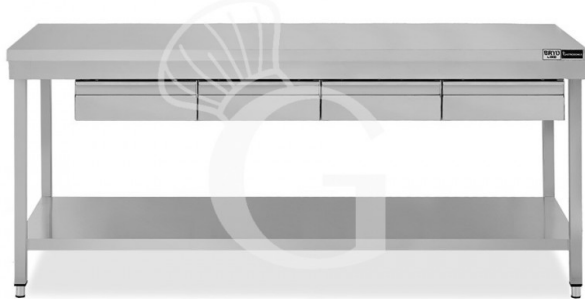

Mesa en acero inoxidable con estante inferior y 4 cajones, dimensiones L 2000 x P 700 x H 865 mm

MODELO: TL1R207C4

589,00 € + IVA

 **En stock**

Profundidad de la mesa	700 mm
Longitud de la mesa	2000 mm
Altura de las patas	regulables ma x 20 mm
Altura de la mesa	865 mm
Cantidad de cajones	4
Estante	NR 1 estante
Espesor acero inox	0.8 mm
Capacidad del plano principal	100 kg por metro lineal distribuidos uniformemente

Capacidad del estante	70/80 kg por metro lineal distribuidos uniformemente
Disponibilidad	En Stock
Cajonera	Con cajonera
Peto trasero	Sin peto trasero
Material superficie	Acero ino x de espesor 8/10 reforzado con panel melamina de 18 mm, insonorizado e ignífugo
Tipo de mesa	Mesa simple
Se entrega	Desmontado
Tipo de acero	AISI 304-430

Descripción

Mesa de acero inoxidable con encimera y 4 cajones — L 2000 x P 700 x H 865 mm

La mesa está fabricada con una **robusta estructura en acero inoxidable 18/10** con acabado **Scotch Brite**, que garantiza resistencia, higiene y durabilidad. Nuestro acero está **certificado MOCA** para uso alimentario.

La encimera tiene un grosor de **40 mm**. La mesa dispone de **patas en tubo cuadrado** y **patas regulables**.

Está equipada con **un estante inferior** y **4 cajones**.

FOTO MERAMENTE ILUSTRATIVA