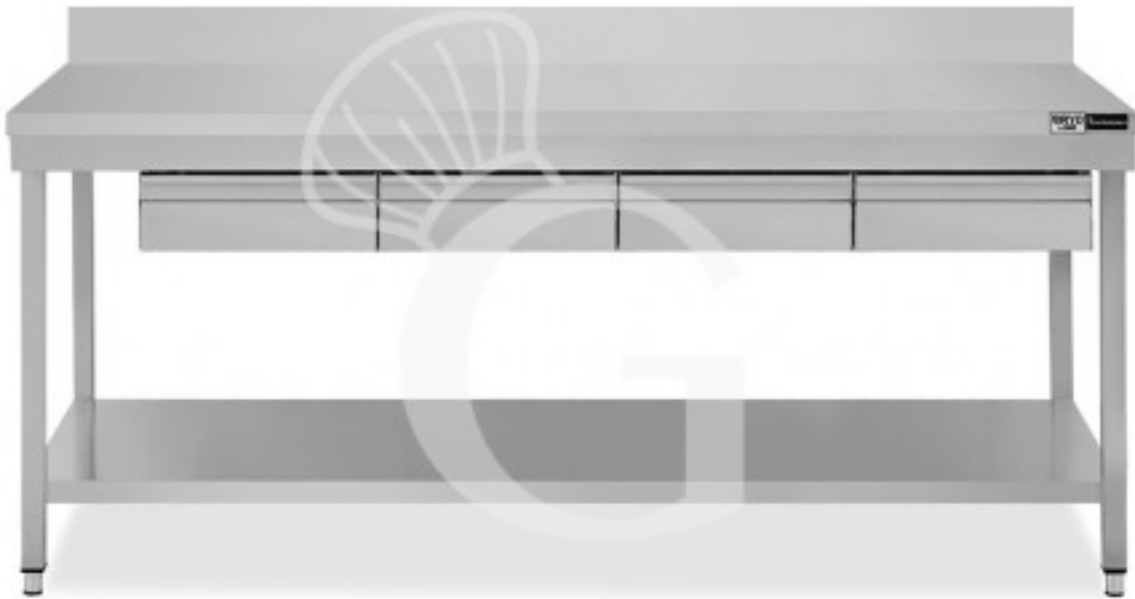

Pedido del cliente

Mesa simple de acero inoxidable con 1 estante, peto y 4 cajones L 1900 × P 600 × H 965 mm

Precio: 603,00 € + IVA

Referencia: TL1R196AC4

Categoría: Mesa con estante, cajones y peto Prof. 600

Pedido del cliente

Descripción

Mesa simple de acero inoxidable con 1 estante, peto y 4 cajones L 1900 x P 600 x H 965 mm.

La **mesa** cuenta con una **estructura robusta en acero INOX 18/10** inoxidable con acabado **Scotch Brite**.

Nuestro acero está **certificado MOCA** para **uso alimentario**.

La **superficie de trabajo** tiene un grosor de **40 mm**.

La mesa dispone de **patas de tubo cuadrado, pies regulables** y **peto trasero**.

Incluye un **estante inferior** y **4 cajones**.

Características

Característica	Valor
Profundidad de la mesa	600 mm
Longitud de la mesa	1900 mm
Cantidad de cajones	4
Cajonera	Con cajonera
Estante	NR 1 estante
Altura de las patas	regulables max 20 mm
Peto trasero	Con peto trasero
Material superficie	Acero inox de espesor 8/10 reforzado con panel melamina de 18 mm, insonorizado e ignífugo
Tipo de mesa	Mesa simple
Altura de la mesa	865 mm + 100 mm (peto trasero)
Capacidad del plano principal	100 kg por metro lineal distribuidos uniformemente
Capacidad del estante	70/80 kg por metro lineal distribuidos uniformemente
Espesor acero inox	0.8 mm
Se entrega	Desmontado
Tipo de acero	AISI 304-430