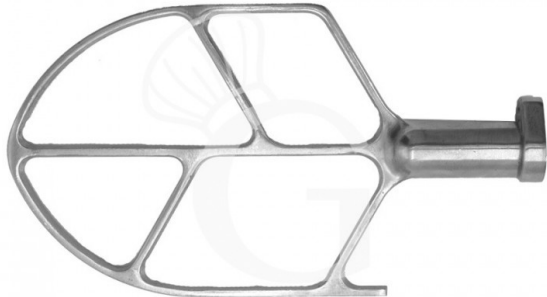

## Paleta recogedora para batidora GPLAN10M

MODELO: BEATER10

**28,00 € + IVA**

En stock

Disponibilidad

En Stock

### Descripción

Paleta recogedora para batidora GPLAN10M.

EJEMPLO DE PRODUCTO FINAL